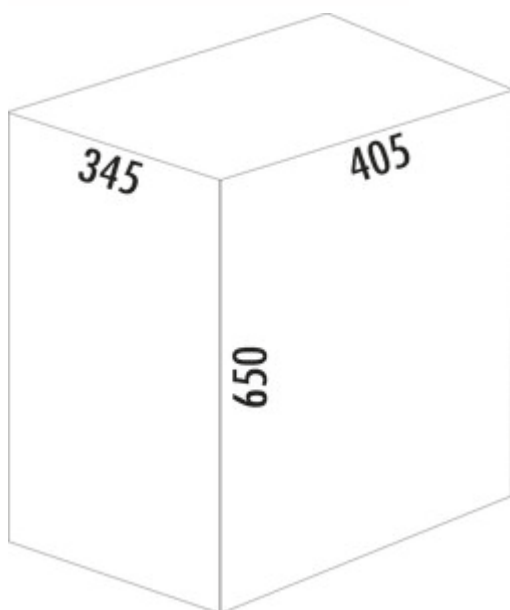

## WESCO® Big Double Boy

Produktnummer: 8011697

Konfiguration: weiß matt

### Konfigurationsoptionen

8011694 | rot  
 8011695 | mandel  
 8011696 | schwarz matt  
 8011697 | weiß matt  
 8011698 | graphit matt  
 8011699 | sand matt  
 8011795 | cool grey

- ✓ freistehende Behälter
- ✓ Fußtrittmechanismus
- ✓ 36 l
- Abfallvolumen 36 (2 x 18) Liter
- Korpus pulverbeschichtetes Stahlblech
- Deckel Edelstahl
- Einsatz Kunststoff
- Fußtritt Edelstahl

### Technische Daten

Artikeltyp	freistehender Behälter	Form	eckig
Marke	WESCO®	Spülmaschineneignung	Nicht spülmaschinene geeignet
Breite	405 mm	Höhe Einsatz	588 mm
Weiteres	Befestigungsmöglichkeit für Müllbeutel	Breite Einsatz	190 mm
Material Deckel	Edelstahl	Tiefe Einsatz	235 mm
Deckel	Ja	Material Einsatz	Kunststoff
Deckelart	Verschlussdeckel	Volumen/Inhalt Behälter	18/18
Anzahl Behälter	2	Mülleimer Maße	650 x 405
Öffnungstechnik	Fußtrittmechanismus	Schließmechanismus	Mit Dämpfer
Bauart Abfallsammler	freistehende Behälter	Material Korpus	pulverbeschichtetes Stahlblech
Gesamtvolumen	36 l	Material Fußtritt	Edelstahl
Volumen/Inhalt Behälter 1	18 l	Arretierbarkeit	in offener Stellung
Volumen/Inhalt Behälter 2	18 l	Alte Wesco Art.Nr.	381411-74