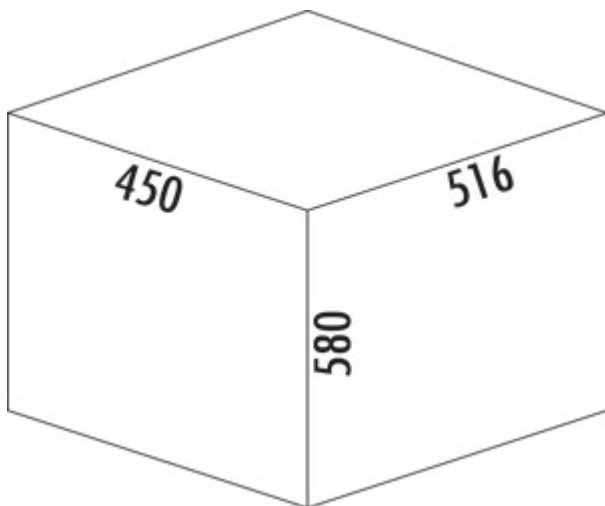

## Cox Clan<sup>®</sup> 580/450-2

Produktnummer: 8012388  
 Konfiguration: hellgrau, H 580 mm

### Konfigurationsoptionen

8012388 | hellgrau, H 580 mm

- ✓ Frontauszugssystem
- ✓ Überauszug
- ✓ 70 l
- Führungsschientiefe 510 mm
- Abfallvolumen 70 (2 x 35) Liter
- Technik: Überauszug
- Gestell/Führung silber
- Gesamtdeckel silber
- Montage: Schrankwand und Frontblende
- mit Softeinzug und Dämpfung

### Technische Daten

Artikeltyp	Abfallsammelsystem	CE-Kennzeichnung am Produkt	Nein
Breite	450 mm	Führungsschientiefe	510 mm
Schrankbreite	450 mm	Gesamtvolumen	70 l
Montage/Befestigung	Schrankwand Frontblende	Volumen/Inhalt Behälter 1	35 l
Material Behälter	Kunststoff	Volumen/Inhalt Behälter 2	35 l
Farbe Gesamtdeckel	silber	Form	eckig
Deckel	Ja	Softeinzug	Ja
Deckelart	Gesamtdeckel	Farbe Führung	silber
Anzahl Behälter	2	Farbe Gestell	silber
Öffnungstechnik	Überauszug	Volumen/Inhalt Behälter	35/35
Bauart Abfallsammler	Frontauszugssystem	Schließmechanismus	Mit Dämpfer