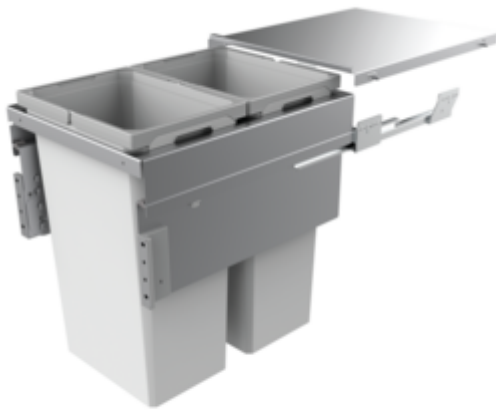

## Cox Clan<sup>®</sup> 580/450-2

Produktnummer: 8012388  
 Konfiguration: hellgrau, H 580 mm

### Konfigurationsoptionen

8012388 | hellgrau, H 580 mm

- ✓ Frontauszugssystem
- ✓ Überauszug
- ✓ 70 l
- Führungsschientiefe 510 mm
- Abfallvolumen 70 (2 x 35) Liter
- Technik: Überauszug
- Gestell/Führung silber
- Gesamtdeckel silber
- Montage: Schrankwand und Frontblende
- mit Softeinzug und Dämpfung

### Technische Daten

Artikeltyp	Abfallsammelsystem	CE-Kennzeichnung am Produkt	Nein
Breite	450 mm	Führungsschientiefe	510 mm
Schrankbreite	450 mm	Gesamtvolumen	70 l
Montage/Befestigung	Schrankwand Frontblende	Volumen/Inhalt Behälter 1	35 l
Material Behälter	Kunststoff	Volumen/Inhalt Behälter 2	35 l
Farbe Gesamtdeckel	silber	Form	eckig
Deckel	Ja	Softeinzug	Ja
Deckelart	Gesamtdeckel	Farbe Führung	silber
Anzahl Behälter	2	Farbe Gestell	silber
Öffnungstechnik	Überauszug	Volumen/Inhalt Behälter	35/35
Bauart Abfallsammler	Frontauszugssystem	Schließmechanismus	Mit Dämpfer

### Ersatzteile

8012397	Cox <sup>®</sup> Systembehälter, Einzeleimer, hellgrau, 35 Liter
8010171	Gesamtdeckel, Zubehör, silber

Einbaumaße (PDF)