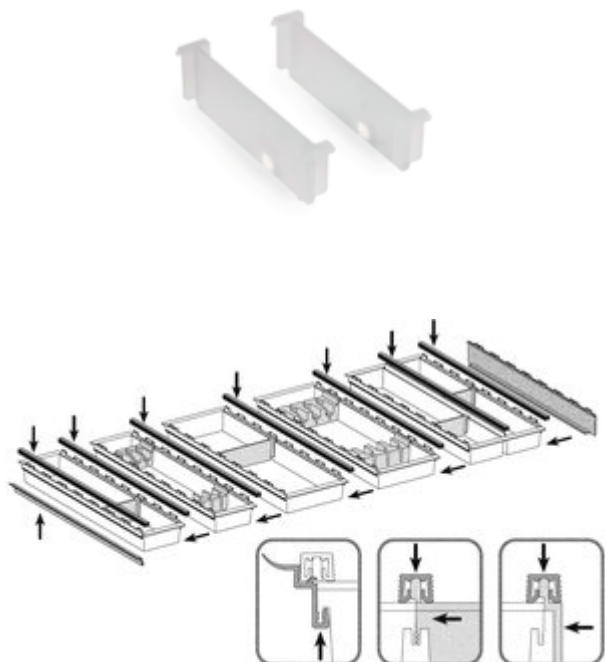

Cuisio traverses de séparation/raccord latéral 2

Numéro de produit: 8034115

Configuration: Traverses de séparation, pour coupelle de 150 mm

Options de configuration

8034114 | Traverses de séparation, pour coupelle de 100 mm

8034115 | Traverses de séparation, pour coupelle de 150 mm

8034116 | traverses de séparation, pour coupelle de 200 mm

8034117 | Bordure latérale

✓ Insert à couverts

✓ plastique

Blanc-translucide.

[plus d'infos...](#)