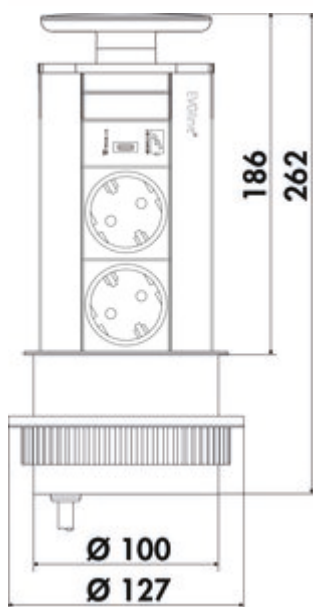

Evoline® Port USB C

Numéro de produit: 8031278

Configuration: couvercle couleur argentée

Options de configuration

8031278 | couvercle couleur argentée

- ✓ Élément de prise escamotables
- ✓ 2 x prise à contact de protection
- ✓ rond

Boîte d'énergie. Escamotable. Avec 2 prises et 1 chargeur USB (station de charge) pour armoires suspendues ou plans de travail. Extraction guidée grâce à une touche facile à appuyer, qui guide les conduites de façon ordonnée lors de la fermeture.

- H 250 mm, H extraite 175 mm
- 1 x chargeur USB de type C, 5 VDC, I/A/I out: 2100 mA
- 2500 mm de conduite de raccordement avec fiche à contact de protection lâche jointe
- forage Ø env. 102 mm
- sortie de câble en bas

[plus d'infos...](#)

Fiche technique

Type d'article	Élément de prise	Sortie de câble	sortie de câble en bas
Diamètre de perçage	102 mm	Version prises de courant	2 x prise à contact de protection
Largeur	127 mm	Nombre de ports USB	1
Montage/fixation	pour armoires suspendues dans le plan de travail	Type USB	USB-C
Certification	CE	Courant de charge total	2100 mA (USB-C)
Forme	rond	Type d'élément de prise	Élément de prise escamotables
Fiche d'alimentation livrée en vrac	Oui	Nombre de prises (total)	2
Longueur du câble d'alimentation (primaire)	2.500 mm	Mécanisme d'ouverture	Push-to-Open
Couleur de l'écran	couleur argent	Version USB	1 x chargeur USB de type C, 5 VDC, I/A/I out: 2100 mA
Hauteur déployée	175 mm		