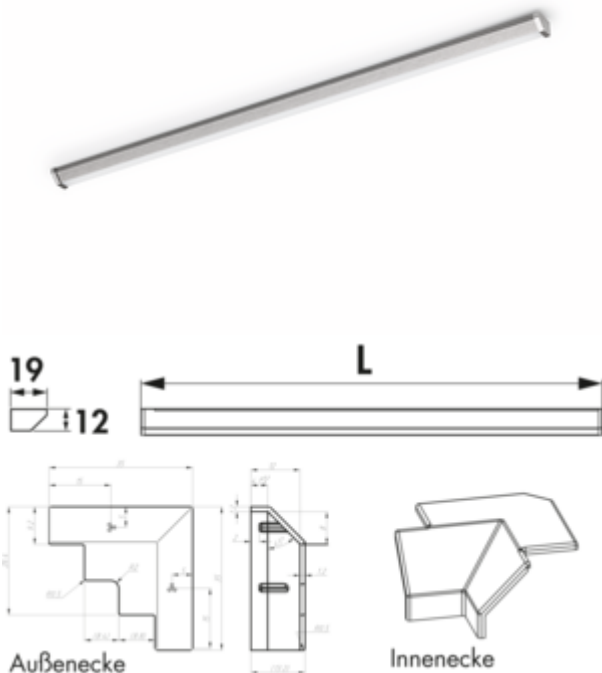

Manubrio Farbwechsel LED

Produktnummer: 7061197

Konfiguration: Einzelleuchte, L 2600 mm, edelstahlfarbig

Konfigurationsoptionen

- 7060107 | Einzelleuchte, L 2600 mm, schwarz matt
- 7060108 | Einzelleuchte, L 1500 mm, schwarz matt
- 7061197 | Einzelleuchte, L 2600 mm, edelstahlfarbig
- 7061298 | Einzelleuchte, L 1500 mm, edelstahlfarbig

- ✓ LED Stripe
- ✓ Sockelleuchte/Nischenleuchte
- ✓ Griffleistenbeleuchtung

Griffleistenbeleuchtung. Kunststoffgehäuse, selbstklebendes LED-Band, alle 50 mm kürzbar, keine sichtbaren LED inkl. Halteklammern für Griffleisten.

Einzelleuchte

- 7,8 Watt pro Meter, 12 V
- stufenlose Regelung der Lichtfarbe von **2700 K** warmweiß bis **6500 K** kaltweiß
- max. 80 Lumen/Watt bei **6500 K** kaltweiß
- 2000 mm beidseitige Zuleitung
- LED Band, beidseitige Einspeisung
- inkl. 4 Endkappen
- LIC/MEC LED-System kompatibel

Dieses Produkt enthält eine Lichtquelle der Energieeffizienzklasse F.

Weitere Informationen zum LIC/MEC LED-System

[weitere Infos...](#)

Technische Daten

Artikeltyp	LED Stripe	Anschluss	beidseitig
Höhe	12 mm	Material Gehäuse	Kunststoff
Breite	2.600 mm	Farbe Gehäuse	edelstahlfarbig
Montage/Befestigung	selbstklebend	Homogenes Lichtfeld ohne sichtbare LED-Punkte	Ja
Energieeffizienzklasse	F	Kürzbarkeit	alle 50 mm kürzbar
Form	gerade	Leuchtmittel enthalten	Ja
Leuchtmitteltyp	LED	LIC-System kompatibel	Ja
Farbtemperatur	2700 K warmweiß bis 6500 K kaltweiß	Länge der Zuleitung (primär)	2.000 mm
Farbtemperatur einstellbar	stufenlos	Bauart Leuchte	LED Stripe Sockelleuchte/Nischenleuchte Griffleistenbeleuchtung
Leuchtmittel austauschbar	Nein	Leistung pro Meter	7,8 Watt
Lichtausbeute	max. 80 Lumen/Watt bei 6000 K kaltweiß	weitere Teile	inkl. Halteklammern inkl. 4 Endkappen
Trafo / Konverter erforderlich	Ja, muss separat bestellt werden		