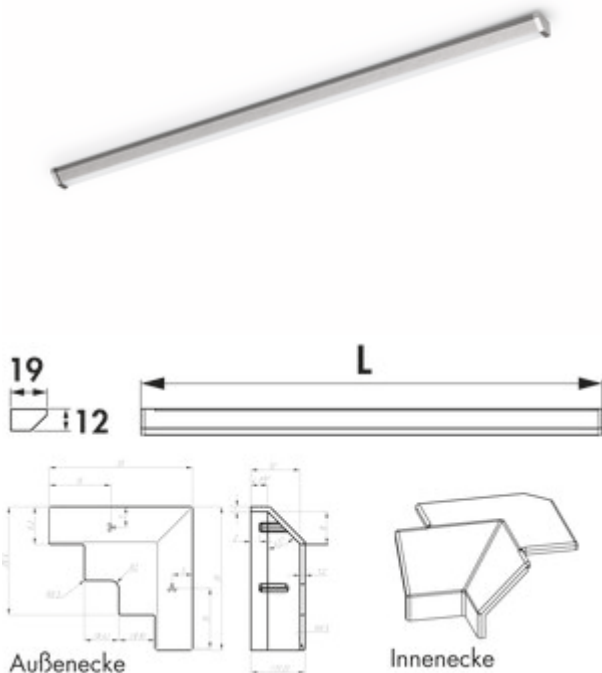

Manubrio Farbwechsel LED

Produktnummer: 7061197

Konfiguration: Einzelleuchte, L 2600 mm, edelstahlfarbig

Konfigurationsoptionen

- 7060107 | Einzelleuchte, L 2600 mm, schwarz matt
- 7060108 | Einzelleuchte, L 1500 mm, schwarz matt
- 7061197 | Einzelleuchte, L 2600 mm, edelstahlfarbig
- 7061298 | Einzelleuchte, L 1500 mm, edelstahlfarbig

- ✓ LED Stripe
- ✓ Sockelleuchte/Nischenleuchte
- ✓ Griffleistenbeleuchtung

Griffleistenbeleuchtung. Kunststoffgehäuse, selbstklebendes LED-Band, alle 50 mm kürzbar, keine sichtbaren LED inkl. Halteklammern für Griffleisten.

Einzelleuchte

- 7,8 Watt pro Meter, 12 V
 - stufenlose Regelung der Lichtfarbe von 2700 K warmweiß bis 6500 K kaltweiß
 - max. 80 Lumen/Watt bei 6500 K kaltweiß
 - 2000 mm beidseitige Zuleitung
 - LED Band, beidseitige Einspeisung
 - inkl. 4 Endkappen
 - LIC/MEC LED-System kompatibel
- Dieses Produkt enthält eine Lichtquelle der Energieeffizienzklasse F.

Weitere Informationen zum LIC/MEC LED-System

[weitere Infos...](#)

Technische Daten

Artikeltyp	LED Stripe	Anschluss	beidseitig
Breite	2.600 mm	Material Gehäuse	Kunststoff
Montage/Befestigung	selbstklebend	Farbe Gehäuse	edelstahlfarbig
Energieeffizienzklasse	F	Homogenes Lichtfeld ohne sichtbare LED-Punkte	Ja
Form	gerade	Kürzbarkeit	alle 50 mm kürzbar
Leuchtmitteltyp	LED	Leuchtmittel enthalten	Ja
Farbtemperatur	2700 K warmweiß bis 6500 K kaltweiß	LIC-System kompatibel	Ja
Farbtemperatur einstellbar	stufenlos	Länge der Zuleitung (primär)	2.000 mm
Leuchtmittel austauschbar	Nein	Bauart Leuchte	LED Stripe Sockelleuchte/Nischenleuchte Griffleistenbeleuchtung
Lichtausbeute	max. 80 Lumen/Watt bei 6000 K kaltweiß	Leistung pro Meter	7,8 Watt
Trafo / Konverter erforderlich	Ja, muss separat bestellt werden	weitere Teile	inkl. Halteklammern inkl. 4 Endkappen