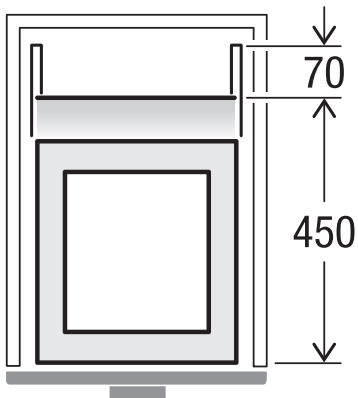

# BOXX 40-R

Art.-Nr. 5059.01

Waste separation system for  
system with roll push pullout

**MÜLLEX**

A. & J. Stöckli AG · Ennetbachstrasse 40 · CH-8754 Netstal  
+41 55 645 55 80 · info@muellex.ch · muellex.ch