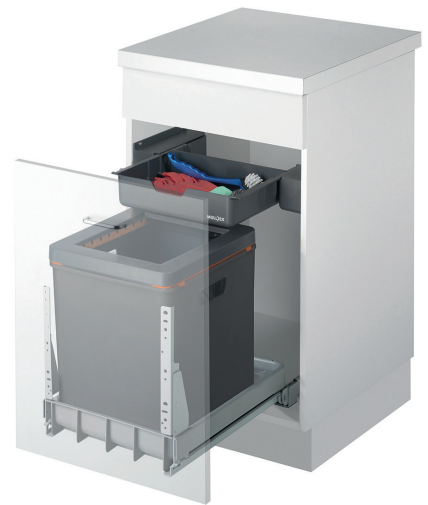

# BOXX 40-R

Art.-Nr. 5059.01

Waste separation system for  
system with roll push pullout

**MÜLLEX**

A. & J. Stöckli AG · Ennetbachstrasse 40 · CH-8754 Netstal  
+41 55 645 55 80 · info@muellex.ch · muellex.ch