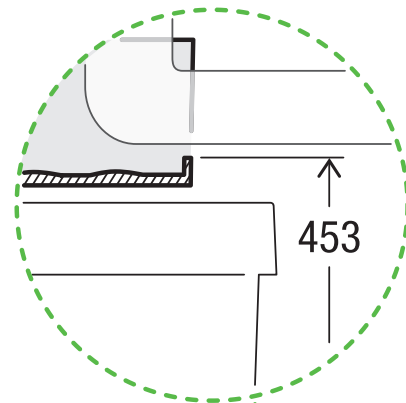

# BOXX 40-R

Art.-Nr. 5059.01

Waste separation system for  
system with roll push pullout

**MÜLLEX**

A. & J. Stöckli AG · Ennetbachstrasse 40 · CH-8754 Netstal  
+41 55 645 55 80 · info@muellex.ch · muellex.ch