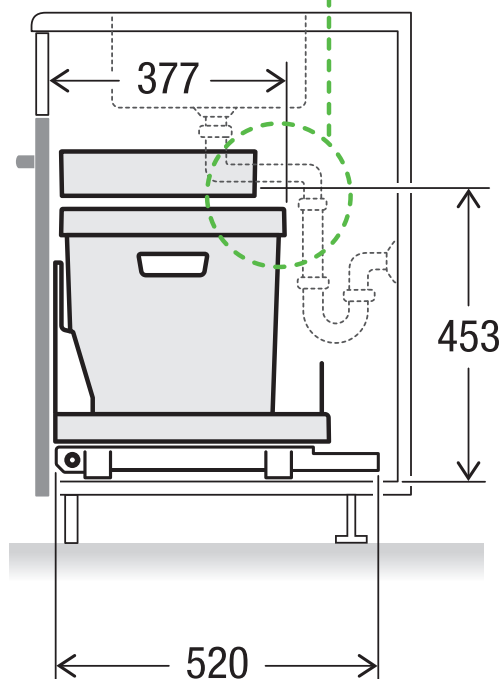

# BOXX 40-R

Art.-Nr. 5059.01

Waste separation system for  
system with roll push pullout

**MÜLLEX**

A. & J. Stöckli AG · Ennetbachstrasse 40 · CH-8754 Netstal  
+41 55 645 55 80 · info@muellex.ch · muellex.ch