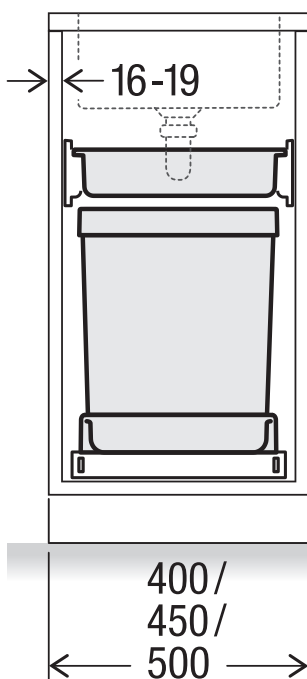

# BOXX 40-R

Art.-Nr. 5059.01

Waste separation system for  
system with roll push pullout

**MÜLLEX**

A. & J. Stöckli AG · Ennetbachstrasse 40 · CH-8754 Netstal  
+41 55 645 55 80 · info@muellex.ch · muellex.ch