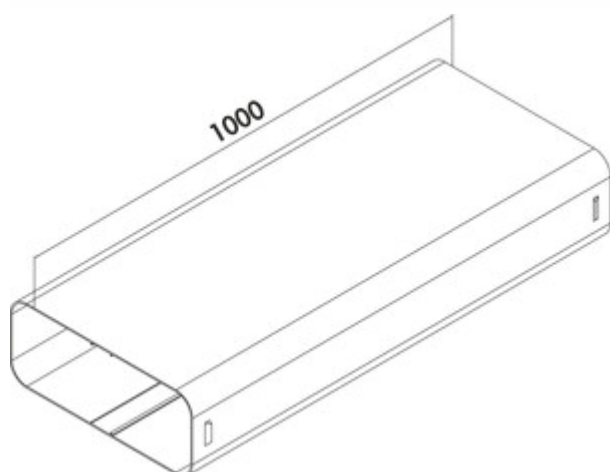

PRIME flow P-VRO 150 vlakke buis

Productnummer: 4051001

Configuratie: lichtgrijs

Configuratie-opties

4051001 | lichtgrijs

- ✓ Luchtafvoerbuiz
- ✓ N-kliksysteem met geïntegreerde vergrendelingselementen
- N-kliksysteem voor een veilige verbinding met de universele verbinder
- kabelgeleiding in het ventilatiekanaal (optioneel)
- plaatsing in de vloeropbouw door afstandstrip (optioneel)
- lengte 1000 mm

[meer info...](#)

Technische gegevens

Type artikel	Luchtafvoerbuiz	Geschikt voor	voor de plaatsing in de vloeropbouw
Merk	PRIME flow	Diameter aansluiting	150 mm
Hoogte	89 mm	Systeemdimensie	150
Breed	1.000 mm	Uitgangsaandrijving	hoekig
Materiaal	PVC	Ventilatiesysteem	COMPAIR PRIME flow®
Monteren/bevestigen	N-kliksysteem met geïntegreerde vergrendelingselementen	Kabelgeleiding	Optioneel
Opmerking	kabelgeleiding in het ventilatiekanaal (optioneel)		