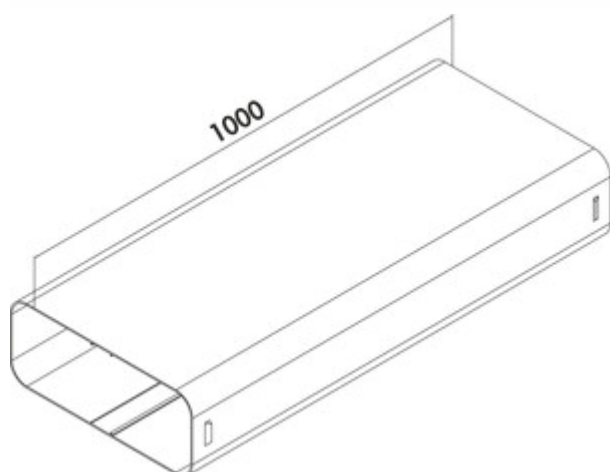

PRIME flow P-VRO 150 vlakke buis

Productnummer: 4051001

Configuratie: lichtgrijs

Configuratie-opties

4051001 | lichtgrijs

- ✓ Luchtafvoerbuiz
- ✓ N-kliksysteem met geïntegreerde vergrendelingselementen
- N-kliksysteem voor een veilige verbinding met de universele verbinder
- kabelgeleiding in het ventilatiekanaal (optioneel)
- plaatsing in de vloeropbouw door afstandstrip (optioneel)
- lengte 1000 mm

[meer info...](#)

Technische gegevens

Type artikel	Luchtafvoerbuiz	Geschikt voor	voor de plaatsing in de vloeropbouw
Merk	PRIME flow	Diameter aansluiting	150 mm
Breed	1.000 mm	Systeemdimensie	150
Materiaal	PVC	Uitgangsaandrijving	hoekig
Monteren/bevestigen	N-kliksysteem met geïntegreerde vergrendelingselementen	Ventilatiesysteem	COMPAIR PRIME flow®
Opmerking	kabelgeleiding in het ventilatiekanaal (optioneel)	Kabelgeleiding	Optioneel