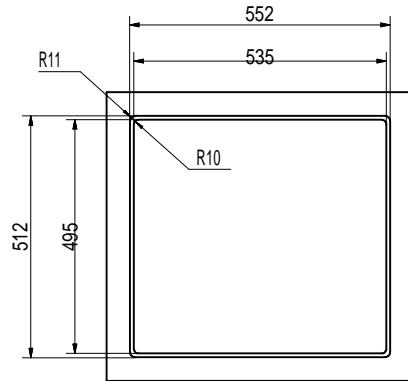

Flächenbündiger Einbau