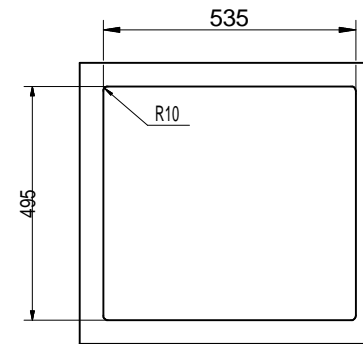

Einbauspüle

Kundenzeichnung	Maße in mm Dimensions in millimeters	Weitergabe und Vervielfältigung, sowie Verwertung und Mitteilung dieser Zeichnung ist nicht gestattet, soweit nicht ausdrücklich erlaubt. Alle Rechte vorbehalten.		Maßstab Scale	Menge Quantity
		Datum Date	Name Name	1:10	1
-	-	-	Bearb. Drawn	17.12.19	CM
			Gepr. Checked		
Ausg. Issue	Änderung Modification	Datum Date	Name Name	Benennung/Designation	
				Einbaumaße	
				Einbauspüle	
				Corno Turno 60	
				Sachnummer/Part-No.	
				1014050