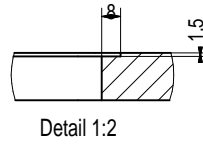

Flächenbündiger Einbau