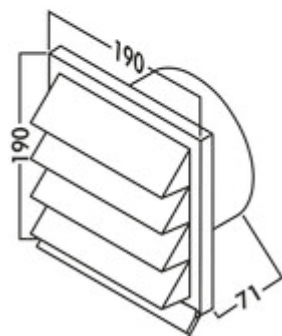

K-Jal 100 Außenjalousie

Produktnummer: 4011076

Konfiguration: weiß

Konfigurationsoptionen

4011076 | weiß

✓ Außenjalousie

✓ Aufbaumontage

190 x 190 mm, mit Rückstauklappe für Anschluss an Rundrohr.

— Ø 100 mm

— Stutzentiefe 71 mm

[weitere Infos...](#)

Technische Daten

Artikeltyp	Außenjalousie	Stutzentiefe	71 mm
Breite	190 mm	Anschlussdurchmesser	100 mm
Montage/Befestigung	Aufbaumontage	Ausführung Jalousie	mit Rückstauklappe für Anschluss an Rundrohr
Form	eckig		