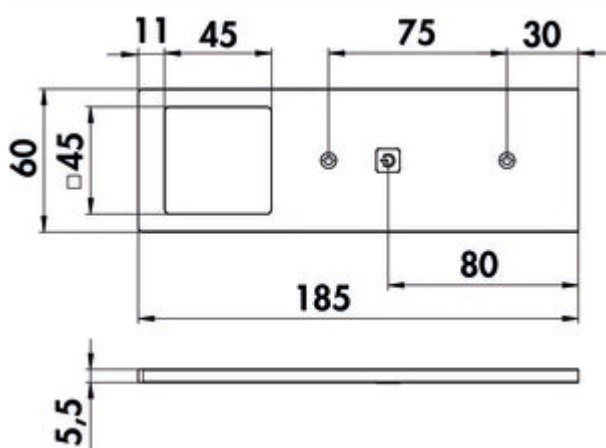

✓ Luminaire encastrables par le bas

✓ 4000 K blanc neutre

✓ 3 watts

Luminaire à encastrer par le bas. Boîtier en aluminium, couleur alu. Éclairage sans points LED visibles avec un interrupteur intégré. (entièrement vissé)

Luminaire individuel sans (sans interr.) ou avec interrupteur et variateur d'intensité (avec interr. var.)

— 3 watts, 12 V, deux plages de couleur: 3000 K blanc chaud, 4000 K blanc neutre

— 85 lumens/watts

— 200 mm d'alimentation, 1800 mm de connexion avec un mini-système enfichable

Lot 2, 3, 5 avec interrupteur composé de:

— 1, 2 ou 4 luminaires individuels sans interrupteur (7062350/7062380)

— 1 luminaire individuel avec interrupteur (7062351/7062381)

— 1 convertisseur LED 20 (7062309)

— extensible à 6 luminaires

Ce produit contient une source lumineuse de la classe de rendement énergétique F.

[plus d'infos...](#)