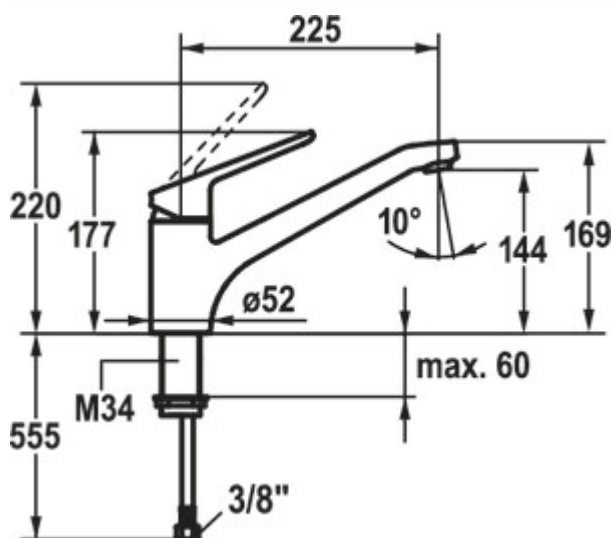

### Options de configuration

5022212 | chrome, haute pression

5022213 | chrome, basse pression

✓ Robinetterie d'évier

✓ basse pression

✓ Pivotant

Mitigeur à bec unique. À tête pivotante et cartouche céramique.

— plage de pivotement 160°

— forage Ø 35 mm

[plus d'infos...](#)

### Fiche technique

Type d'article	Robinetterie d'évier	Service après-vente d'usine	Oui
Marque	KWC	Type de robinetterie	Mitigeur à bec unique
Nombre de poignées	1	Pression de service	basse pression
Hauteur de montage totale	177 mm	Largeur	52 mm
Portée	225 mm	Matériau	laiton
Sortie	Pivotant	Nombre de trous de robinetterie	1
Hauteur d'écoulement	144 mm	Jet/douchette réversible	Non
Mode d'emploi	Levier	Douchette à ressort	Non
Diamètre de perçage	35 mm	Angle d'inclinaison du régulateur de jet	10 °
Griffposition	en haut	Température réglable	Oui
Garantie du fabricant	Garantie du fabricant de 5 ans 10 ans de garantie de rachat sur les pièces de rechange	Filetage du tuyau	3/8"
Cartouche avec disques d'étanchéité en céramique	Oui	Épaisseur du plan de travail	60 mm
Plage de pivotement de la sortie	160°		

## KWC

KWC-Nr.	Oberfläche
<b>10.371.023.000FL</b>	ganzchrom
A 225, flexible Anschlusschläuche	