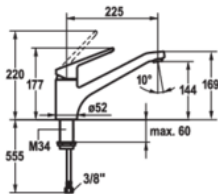

Croquis coté (PDF)

KWC ISLA

KWC

KWC-Nr.	Oberfläche
10.371.023.000FL	ganzchrom
A 225, flexible Anschlusschläuche	

Küche

Hebelmischer

- Schwenkauslauf 160°
  - Neoperl® Cascade®
- KWC Steuerpatrone M 35 H
  - mit Keramikscheibentechnik
  - Auslaufmenge und Temperatur stufenlos einstellbar
- Flexible Anschlusschläuche 3/8"
- Befestigung mit Gewindestutzen M34 x 1
- Tischbohrung ø35 mm

Auslaufmenge 14 l/min (3 bar)
Armaturengeräuschgruppe II

Sortiments-, Modell- und technische Änderungen vorbehalten. Massangaben in mm.

www.kwc.com 08.01.2021