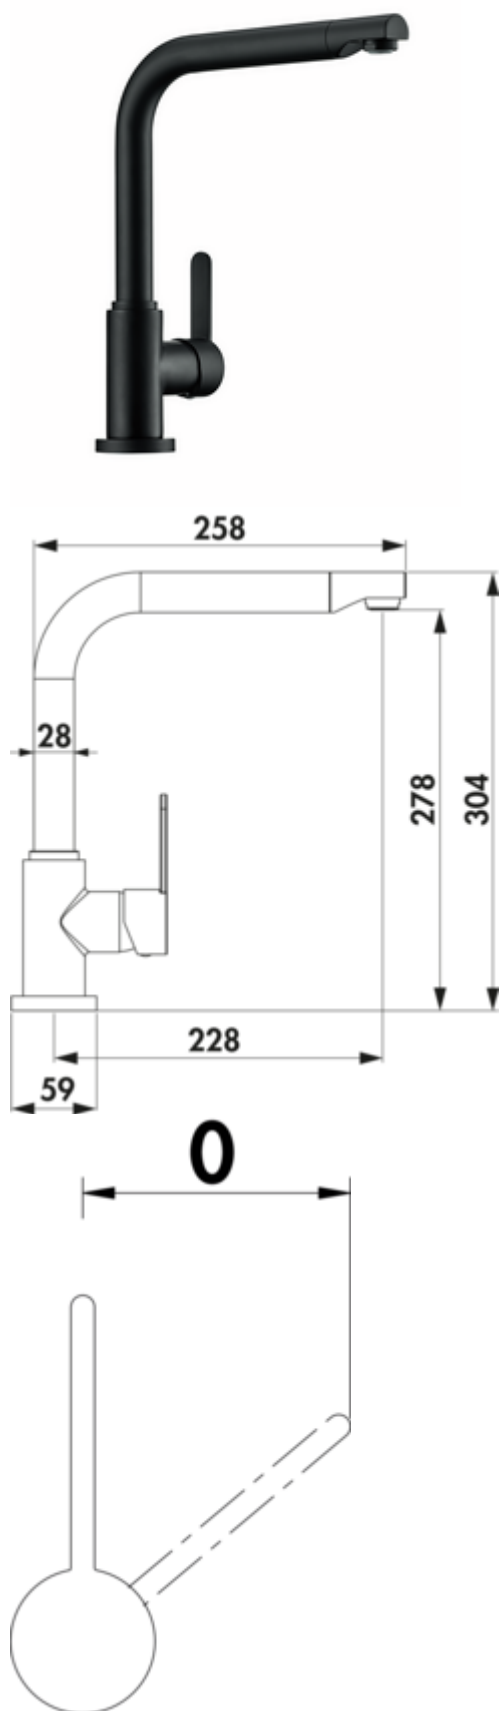

Wasserwerk Portare 1

Numéro de produit: 5021302

Configuration: noir mat, haute pression

Options de configuration

5021300 | chrome, haute pression

5021301 | couleur acier inox, haute pression

5021302 | noir mat, haute pression

✓ Robinetterie d'évier

✓ haute pression

✓ à tête pivotante

Mitigeur à bec unique. À tête pivotante, manette latérale, cartouche céramique et **protection anti-ébullantement.**

— fonction de démarrage à froid économe en énergie

— plage de pivotement 360°

— forage Ø 35 mm

— correspond au règlement/à la directive allemande et européenne sur l'eau potable

BELGAQUA

D **MADE IN GERMANY**

KERAMISCHE DICHTUNG

[plus d'infos...](#)

Fiche technique

Type d'article	Robinetterie d'évier	Type de robinetterie	Mitigeur à bec unique
Marque	Wasserwerk	Pression de service	haute pression
Nombre de poignées	1	Largeur	59 mm
Hauteur de montage totale	304 mm	Matériau	laiton acier inox
Portée	228 mm	Surface/revêtement	revêtu par poudrage
Sortie	à tête pivotante	Nombre de trous de robinetterie	1
Hauteur d'écoulement	278 mm	Fonction ECO	fonction de démarrage à froid économe en énergie
Hauteur	304 mm	Limiteur de température/protection contre les brûlures	protection anti-ébullition
Mode d'emploi	Levier	Distance minimale entre le mur et le centre du trou de robinetterie	0 mm
Diamètre de perçage	35 mm	Régulateur de jet anticalcaire	Oui
Griffposition	manette latérale	Régulateur de jet ventilé	Oui
Cartouche avec disques d'étanchéité en céramique	Oui	Débit max. Débit à 3 bar	10,8 l/min
Plage de pivotement de la sortie	360°		