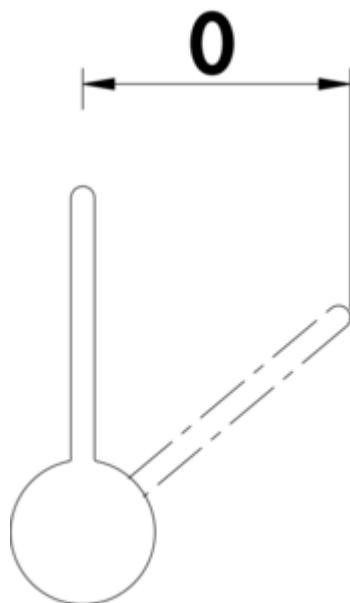

SERVIZIO Namor® 4 Fensterarmatur

Produktnummer: 5025035

Konfiguration: Edelstahl, Hochdruck

Konfigurationsoptionen

5025035 | Edelstahl, Hochdruck

5025036 | schwarz matt, Hochdruck

- ✓ Spültischarmatur
- ✓ Hochdruck
- ✓ energiesparende Kaltstart-Funktion

Einhebelmischer. Mit **schwenk-/herausziehbarer** Schlauchbrause (Strahl/Brause umstellbar), seitlichem Hebel, Laminarstrahlregler und Keramikkartusche.

- Höhe gekippt nur 50 mm
- Schwenkbereich 120°
- Bohr-Ø 35 mm
- entspricht der deutschen und europäischen Trinkwasserverordnung/-richtlinie

[weitere Infos...](#)

Technische Daten

Artikeltyp	Spültischarmatur	Strahlart	Laminarstrahl
Marke	SERVIZIO	Armaturenart	Einhebelmischer
Höhe	308 mm	Betriebsdruck	Hochdruck
Breite	48 mm	Material	Edelstahl
Anzahl Griffe	1	Fensterarmatur	Ja
Ausladung	219 mm	Schwenkbereich Griff	0 °
Auslaufhöhe	270 mm	Hahnlochanzahl	1
Bedienungsart	Hebel	ECO-Funktion	energiesparende Kaltstart-Funktion
Bohrdurchmesser	35 mm	Strahl/Brause umstellbar	Ja
Griffposition	seitlicher Hebel	Länge Brauseschlauch	820 mm
Hebellänge	106 mm	Höhe gekippt	50 mm
Kartusche mit keramischen Dichtscheiben	Ja	Art der Schlauchbrause	mit schwenk-/herausziehbarer Schlauchbrause (Strahl/Brause umstellbar)
Schwenkbereich Auslauf	120°	Anschlusschläuche	820 mm