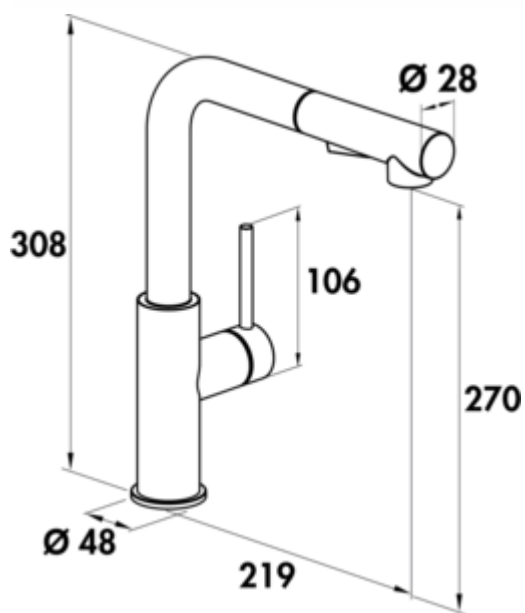

SERVIZIO Namor® 4 Fensterarmatur

Produktnummer: 5025035

Konfiguration: Edelstahl, Hochdruck

Konfigurationsoptionen

5025035 | Edelstahl, Hochdruck

5025036 | schwarz matt, Hochdruck

- ✓ Spültischarmatur
- ✓ Hochdruck
- ✓ energiesparende Kaltstart-Funktion

Einhebelmischer. Mit **schwenk-/herausziehbarer** Schlauchbrause (Strahl/Brause umstellbar), seitlichem Hebel, Laminarstrahlregler und Keramikkartusche.

- Höhe gekippt nur 50 mm
- Schwenkbereich 120°
- Bohr-Ø 35 mm
- entspricht der deutschen und europäischen Trinkwasserverordnung/-richtlinie

[weitere Infos...](#)

Technische Daten

Artikeltyp	Spültischarmatur	Strahlart	Laminarstrahl
Marke	SERVIZIO	Armaturenart	Einhebelmischer
Höhe	308 mm	Betriebsdruck	Hochdruck
Breite	48 mm	Material	Edelstahl
Anzahl Griffe	1	Fensterarmatur	Ja
Ausladung	219 mm	Schwenkbereich Griff	0 °
Auslaufhöhe	270 mm	Hahnlochanzahl	1
Bedienungsart	Hebel	ECO-Funktion	energiesparende Kaltstart-Funktion
Bohrdurchmesser	35 mm	Strahl/Brause umstellbar	Ja
Griffposition	seitlicher Hebel	Länge Brauseschlauch	820 mm
Hebellänge	106 mm	Höhe gekippt	50 mm
Kartusche mit keramischen Dichtscheiben	Ja	Art der Schlauchbrause	mit schwenk-/herausziehbarer Schlauchbrause (Strahl/Brause umstellbar)
Schwenkbereich Auslauf	120°	Anschlusschläuche	820 mm