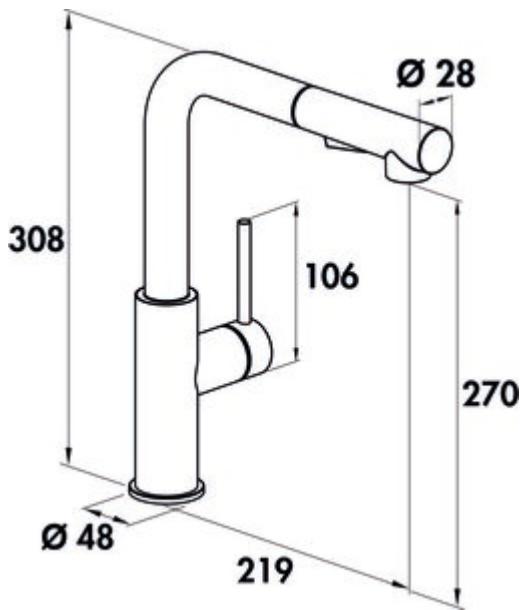

SERVIZIO Namor® 4 Fensterarmatur

Produktnummer: 5025035
 Konfiguration: Edelstahl, Hochdruck

Konfigurationsoptionen
 5025035 | Edelstahl, Hochdruck
 5025036 | schwarz matt, Hochdruck

- ✓ Spültischarmatur
 - ✓ Hochdruck
 - ✓ energiesparende Kaltstart-Funktion
- Einhebelmischer. Mit schwenk-/herausziehbarer Schlauchbrause (Strahl/Brause umstellbar), seitlichem Hebel, Laminarstrahlregler und Keramikkartusche.
- Höhe gekippt nur 50 mm
 - Schwenkbereich 120°
 - Bohr-Ø 35 mm
 - entspricht der deutschen und europäischen Trinkwasserverordnung/-richtlinie

[weitere Infos...](#)

Technische Daten

Artikeltyp	Spültischarmatur	Betriebsdruck	Hochdruck
Marke	SERVIZIO	Breite	48 mm
Anzahl Griffe	1	Material	Edelstahl
Ausladung	219 mm	Fensterarmatur	Ja
Auslaufhöhe	270 mm	Schwenkbereich Griff	0 °
Bedienungsart	Hebel	Hahnlochanzahl	1
Bohrdurchmesser	35 mm	ECO-Funktion	energiesparende Kaltstart-Funktion
Griffposition	seitlicher Hebel	Strahl/Brause umstellbar	Ja
Hebellänge	106 mm	Länge Brauseschlauch	820 mm
Kartusche mit keramischen Dichtscheiben	Ja	Höhe gekippt	50 mm
Schwenkbereich Auslauf	120°	Art der Schlauchbrause	mit schwenk-/herausziehbarer Schlauchbrause (Strahl/Brause umstellbar)
Strahlart	Laminarstrahl	Anschlusschläuche	820 mm
Armaturenart	Einhebelmischer	Höhe	308 mm