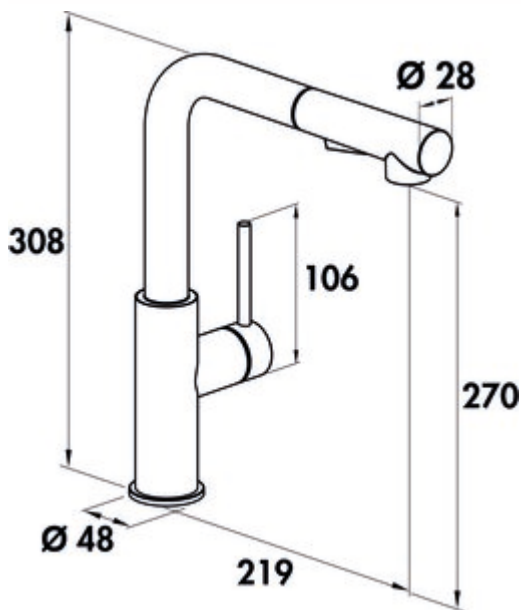

SERVIZIO Namor® 4 Fensterarmatur

Produktnummer: 5025035
 Konfiguration: Edelstahl, Hochdruck

Konfigurationsoptionen
 5025035 | Edelstahl, Hochdruck
 5025036 | schwarz matt, Hochdruck

- ✓ Spültischarmatur
 - ✓ Hochdruck
 - ✓ energiesparende Kaltstart-Funktion
- Einhebelmischer. Mit schwenk-/herausziehbarer Schlauchbrause (Strahl/Brause umstellbar), seitlichem Hebel, Laminarstrahlregler und Keramikkartusche.
- Höhe gekippt nur 50 mm
 - Schwenkbereich 120°
 - Bohr-Ø 35 mm
 - entspricht der deutschen und europäischen Trinkwasserverordnung/-richtlinie

[weitere Infos...](#)

Technische Daten

Artikeltyp	Spültischarmatur	Betriebsdruck	Hochdruck
Marke	SERVIZIO	Breite	48 mm
Anzahl Griffe	1	Material	Edelstahl
Ausladung	219 mm	Fensterarmatur	Ja
Auslaufhöhe	270 mm	Schwenkbereich Griff	0 °
Bedienungsart	Hebel	Hahnlochanzahl	1
Bohrdurchmesser	35 mm	ECO-Funktion	energiesparende Kaltstart-Funktion
Griffposition	seitlicher Hebel	Strahl/Brause umstellbar	Ja
Hebellänge	106 mm	Länge Brauseschlauch	820 mm
Kartusche mit keramischen Dichtscheiben	Ja	Höhe gekippt	50 mm
Schwenkbereich Auslauf	120°	Art der Schlauchbrause	mit schwenk-/herausziehbarer Schlauchbrause (Strahl/Brause umstellbar)
Strahlart	Laminarstrahl	Anschlusschläuche	820 mm
Armaturenart	Einhebelmischer		