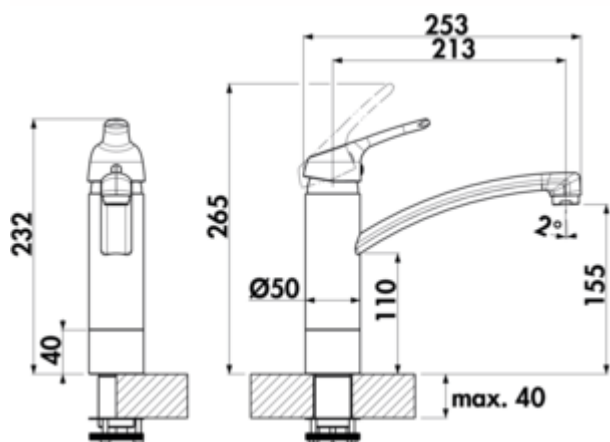

- ✓ Spültischarmatur
- ✓ Hochdruck
- ✓ mit schwenkbarem Auslauf

Einhebelmischer. Mit schwenkbarem Auslauf, Laminarstrahlregler und Keramikkartusche.

- Höhe gekippt nur 50 mm
- Schwenkbereich 360°
- Bohr-Ø 35 mm
- entspricht der deutschen und europäischen Trinkwasserverordnung/-richtlinie

[weitere Infos...](#)

Technische Daten

Artikeltyp	Spültischarmatur	Armaturenart	Einhebelmischer
Marke	LINEA	Betriebsdruck	Hochdruck
Höhe	232 mm	Material	Messing
Breite	50 mm	Oberfläche/Beschichtung	pulverbeschichtet
Anzahl Griffe	1	Arbeitsplattenstärke	40 mm
Aufbauhöhe gesamt	232 mm	Fensterarmatur	Ja
Ausladung	213 mm	Hahnlochanzahl	1
Auslauf	mit schwenkbarem Auslauf	Kartuschengröße	35 mm
Auslaufhöhe	155 mm	Strahl/Brause umstellbar	Nein
Bedienungsart	Hebel	Höhe gekippt	50 mm
Bohrdurchmesser	35 mm	Neigungswinkel Strahlregler	2 °
Griffposition	oben	Anschlussart	G 3/8" F
Kartusche mit keramischen Dichtscheiben	Ja	Anschlussgröße	DN 15
Schwenkbereich Auslauf	360°	Anschlusschläuche	900 mm