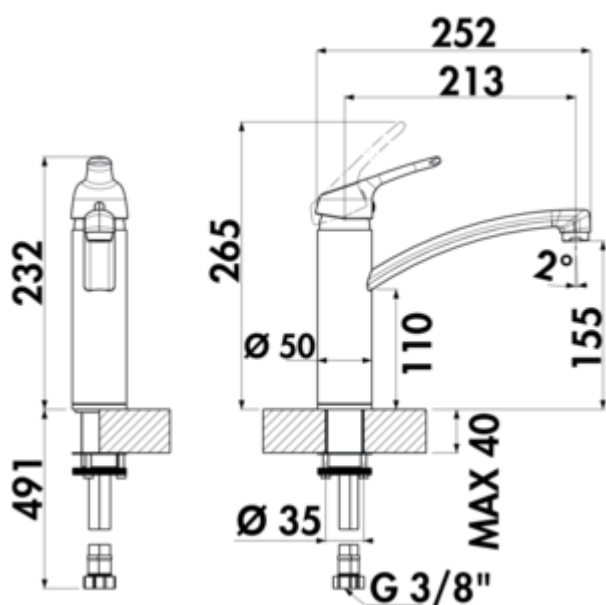

## LINEA Fuoco 1

Productnummer: 5011320

Configuratie: chroom, hoogdruk

- ✓ Gootsteenkraan
- ✓ hoogdruk
- ✓ met zwenkbare uitloop

Eéngreepsmengkraan. Met zwenkbare uitloop, laminaire straalregelaar en keramisch binnenwerk.

- zwenkbereik 360°
- boor  $\varnothing$  35 mm
- komt overeen met de Duitse en Europese drinkwaterverordening/richtlijn

### Technische gegevens

Type artikel	Gootsteenkraan	Draaibare uitloop	360°
Merk	LINEA	Type fitting	Eéngreepsmengkraan
Aantal handgrepen	1	Bedrijfsdruk	hoogdruk
Totale installatiehoogte	232 mm	Breed	50 mm
Bereik	213 mm	Materiaal	messing
uitloop	met zwenkbare uitloop	Werkbladdikte	40 mm
Afvoerhoogte	155 mm	Aantal kraangaten	1
Bedrijfsmodus	Hefboom	Patroongrootte	35 mm
Hoogte	232 mm	Hellingshoek van beluchter	2 °
Boordiameter	35 mm	Type aansluiting	G 3/8" F
positie hendel	boven	Aansluitgrootte	DN 15
Patroon met keramische afdichtingsschijven	Ja	Verbindingslangen	600 mm