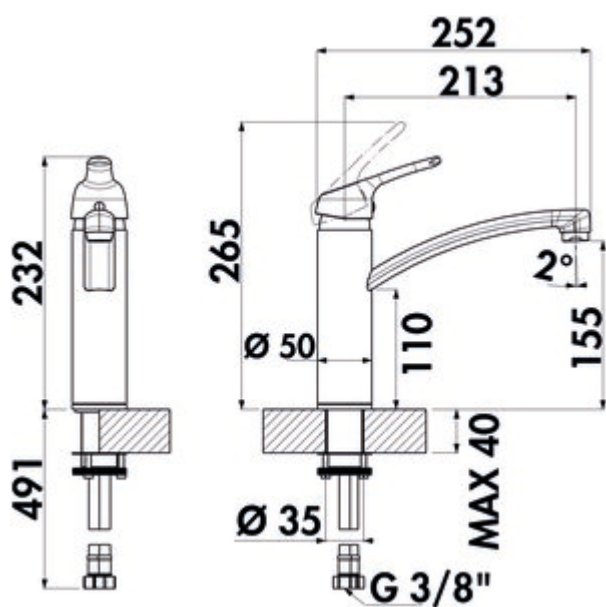

LINEA Fuoco 1

Productnummer: 5011320

Configuratie: chroom, hoogdruk

Configuratie-opties

- 5011320 | chroom, hoogdruk
- 5011321 | chroom, laagdruk
- 5011322 | roestvrij staalfinish, hoogdruk
- 5011323 | roestvrij staalfinish, laagdruk
- 5011326 | zwart mat, hoogdruk
- 5011327 | zwart mat, laagdruk

- ✓ Gootsteenkraan
- ✓ hoogdruk
- ✓ Zwenkbaar

Eéngreepsmengkraan. Met zwenkbare uitloop, laminaire straalregelaar en keramisch binnenwerk.

- zwenkbereik 360°
- boor \varnothing 35 mm
- komt overeen met de Duitse en Europese drinkwaterverordening/richtlijn

BELGAQUA

[meer info...](#)

Technische gegevens

Type artikel	Gootsteenkraan	Klantenservice van de fabriek	Nee
Merk	LINEA	Type fitting	Eengreepsmengkraan
Aantal handgrepen	1	Bedrijfsdruk	hoogdruk
Totale installatiehoogte	232 mm	Breed	50 mm
Bereik	213 mm	Materiaal	messing
uitloop	Zwenkbaar	Werkbladdikte	40 mm
Afvoerhoogte	155 mm	Aantal kraangaten	1
Bedrijfsmodus	Hefboom	Patroongrootte	35 mm
Boordiameter	35 mm	Slangdouche met veergeleiding	Nee
positie hendel	boven	Hellingshoek van beluchter	2 °
Garantie van de fabrikant	5 jaar garantie af fabriek (behalve op slijtageonderdelen) 10 jaar after-sales garantie op onderdelen Uw claim bij de klantenservice tijdens de garantieperiode wordt individueel in overleg afgehandeld.	Type aansluiting	G 3/8" F
Patroon met keramische afdichtingsschijven	Ja	Aansluitgrootte	DN 15
Draaibare uitloop	360°	Verbindingslangen	600 mm