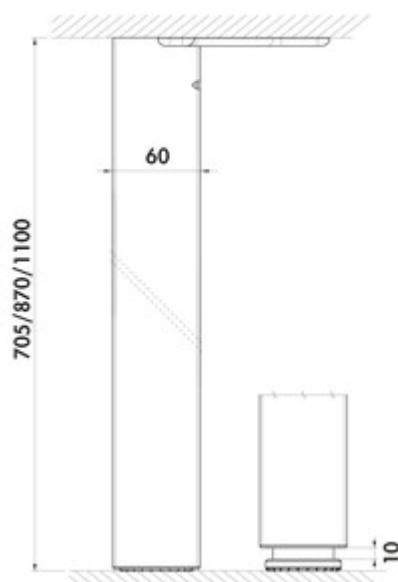

## Quadra

Numéro de produit: 3011094

Configuration: noir mat perlé, H 705 mm

### Options de configuration

- 3011093 | couleur acier inox, H 705 mm
- 3011094 | noir mat perlé, H 705 mm
- 3011095 | couleur acier inox, H 870 mm
- 3011096 | noir mat perlé, H 870 mm
- 3011097 | couleur acier inox, H 1100 mm
- 3011098 | noir mat perlé, H 1100 mm

- ✓ Pied de support
- ✓ carré
- ✓ droite

Pied de support. Carré, non raccourcissable.

- hauteur avec 10 mm de réglage supplémentaire
- 60 x 60 mm
- peut être monté affleurant l'angle / au centre
- capacité de charge env. 150 kg

### Fiche technique

Type d'article	Pied de support	Forme	carré
Garantie	Garantie Naber de 2 ans (hors pièces d'usure), les conditions générales de garantie de la société Naber GmbH s'appliquent.	Capacité de charge	env. 150 kg
Largeur	60 mm	Réglage de la hauteur	10 mm
Montage/fixation	À fleur de coin possible au centre	Version élément de soutien	droite
Surface/revêtement	perlé	Avec plaque de fixation	Oui
Caractéristiques	non raccourcissable	Dimension du tube	60 x 60 mm