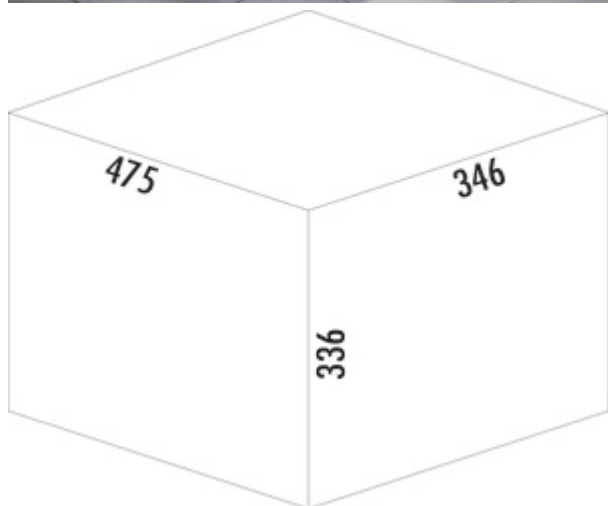

Tandem 5

Productnummer: 8011158

Configuratie: lichtgrijs

Configuratie-opties

8011158 | lichtgrijs

- ✓ Uittrektechniek voor draaideuren
- ✓ volledig uittrekbaar
- ✓ 34 l

Inclusief sluitdeksel voor biologische afvallemmer.

- afvalvolume 34 (2 x 8/1 x 18) liter
- techniek: volledig uittrekbaar
- montage: kastbodem
- incl. afsluitdeksel voor 8-liter-emmer
- met slechts 336 mm inbouwhoogte de ideale ruimtebesparing

[meer info...](#)

Technische gegevens

Type artikel	Systeem voor afvalinzameling	Technologie openen	volledig uittrekbaar
Breed	346 mm	Type afvalverzamelaar	Uittrektechniek voor draaideuren
Kastbreedte	400 mm	Totaal volume	34 l
Monteren/bevestigen	kastbodem	Volume/inhoud container 1	18 l
Materiaal container	kunststof	Volume/inhoud container 2	8 l
Kleur totale dekking	lichtgrijs	Volume/inhoud container 3	8 l
Kleur deksel	lichtgrijs	Vorm	hoekig
Materiaal Deckel	kunststof	Kleurengids	zilver
Omslag	Ja	Volume/inhoud container	18/8/8
Type hoes	Volledig deksel	Biologisch deksel	Ja
Aantal containers	3		