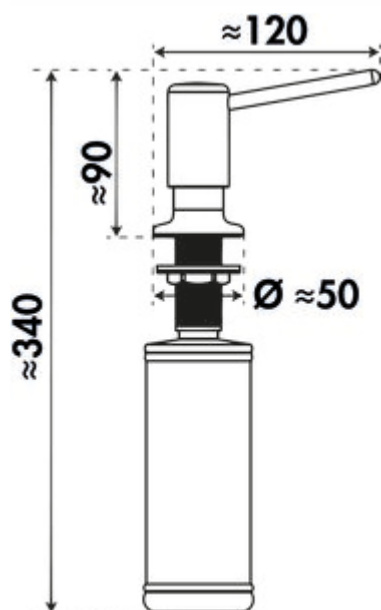

— Bohr-Ø mind. 30, max. 40 mm

[weitere Infos...](#)

### Technische Daten

Artikeltyp	Spülmittelspender	Breite	50 mm
Marke	Wasserwerk	Material	Metall
Bohrdurchmesser	30-40 mm	Volumen/Inhalt	0,55 l