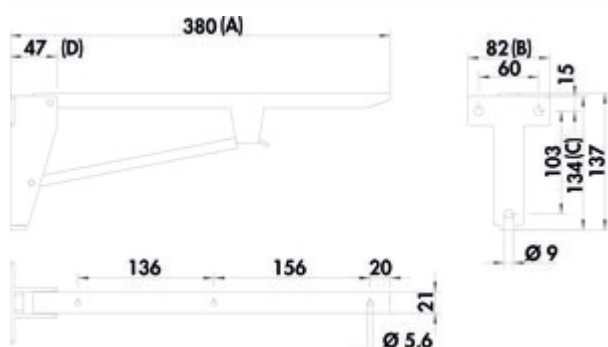

Console rabattable

Numéro de produit: 3021094

Configuration: A 480, B 82, C 152, D 50 mm

Options de configuration

3021093 | A 380, B 82, C 134, D 50 mm

3021094 | A 480, B 82, C 152, D 50 mm

3021095 | A 580, B 82, C 178, D 50 mm

— coloris gris

— capacité de charge env. 75 kg

[plus d'infos...](#)

Fiche technique

Type d'article	Console	Caractéristiques	Pliable
Largeur	480 mm	Capacité de charge	env. 75 kg
Matériau	acier	Avec plaque de fixation	Oui
Remarque	La console rabattable s'enclenche automatiquement lorsqu'on la déplie et elle peut également être décliquetée facilement en soulevant le bras de blocage		