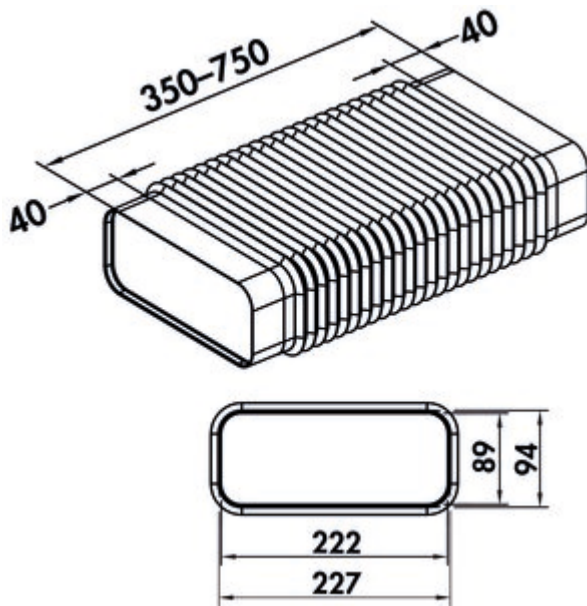

F-RBFLEX 3 System 150 Rohrbogenverbinder

Produktnummer: 4040116
 Konfiguration: weiß

Konfigurationsoptionen
 4040116 | weiß

✓ Verbindungselement
 Für Umlenkungen und Drehungen bis 90°. Adapter, flexibel, eckig auf eckig, ohne angeformter Muffe. Zum Verbinden von Flachkanalrohrbögen. (Nicht geeignet zur Verbindung von Flachkanalrohren).
 — Länge 350–750 mm

[weitere Infos...](#)

Technische Daten

Artikeltyp	Verbindungselement	Art des Adapters	Adapter, flexibel, eckig auf eckig, ohne angeformter Muffe
geeignet für	für Umlenkungen bis 90°	Systemmaß	150
Eigenschaften	flexibel	Anschlussform	eckig
Form	eckig	Lüftungssystem	COMPAIR flow 150
Anschlussdurchmesser	150 mm		