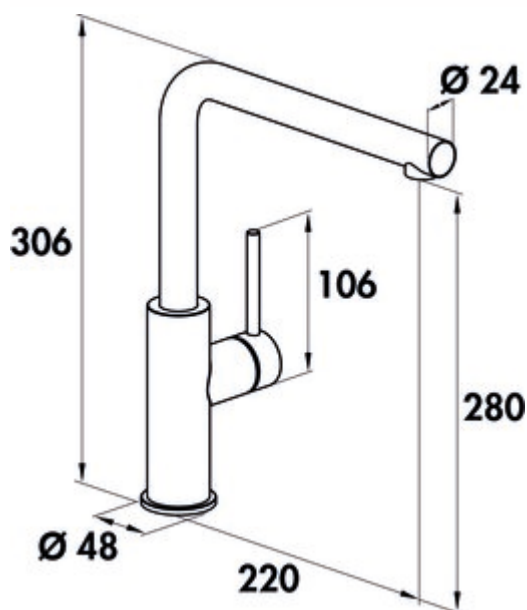

SERVIZIO Namor® 3 robinetterie pour fenêtres

Numéro de produit: 5025033
Configuration: acier inox, haute pression

Options de configuration

5025033 | acier inox, haute pression
5025034 | noir mat, haute pression

- ✓ Robinetterie d'évier
- ✓ haute pression
- ✓ à tête pivotante

Mitigeur à bec unique. À tête pivotante, manette latérale, régulateur de jet laminaire et cartouche céramique.

- hauteur pivotée de seulement 25 mm
- plage de pivotement 120°
- forage Ø 35 mm
- correspond au règlement/à la directive allemande et européenne sur l'eau potable

[plus d'infos...](#)

Fiche technique

Type d'article	Robinetterie d'évier	Plage de pivotement de la sortie	120°
Marque	SERVIZIO	Type de jet	Rayon laminaire
Nombre de poignées	1	Type de robinetterie	Mitigeur à bec unique
Portée	220 mm	Pression de service	haute pression
Sortie	à tête pivotante	Largeur	48 mm
Hauteur d'écoulement	280 mm	Matériau	acier inox
Hauteur	306 mm	Armature de fenêtre	Oui
Mode d'emploi	Levier	Plage de pivotement de la poignée	0 °
Diamètre de perçage	35 mm	Fonction ECO	fonction de démarrage à froid économe en énergie
Griffposition	manette latérale	Longueur du flexible de douche	800 mm
Longueur du levier	106 mm	Hauteur basculée	25 mm
Cartouche avec disques d'étanchéité en céramique	Oui	Tuyaux de raccordement	800 mm