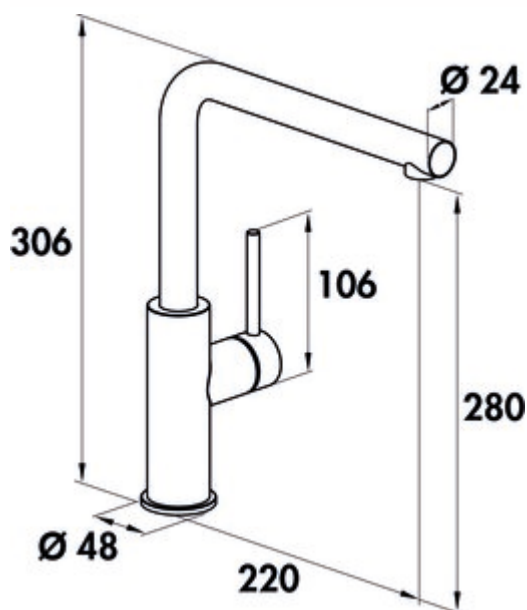

SERVIZIO Namor[®] 3 robinetterie pour fenêtres

Numéro de produit: 5025033
Configuration: acier inox, haute pression

Options de configuration

5025033 | acier inox, haute pression
5025034 | noir mat, haute pression

- ✓ Robinetterie d'évier
- ✓ haute pression
- ✓ Pivotant

Mitigeur à bec unique. À tête pivotante, manette latérale, régulateur de jet laminaire et cartouche céramique.

- hauteur pivotée de seulement 25 mm
- plage de pivotement 120°
- forage Ø 35 mm
- correspond au règlement/à la directive allemande et européenne sur l'eau potable

[plus d'infos...](#)

Fiche technique

Type d'article	Robinetterie d'évier	Type de jet	Rayon laminaire
Marque	SERVIZIO	Kundendienst	Allemagne, Autriche, Pays-Bas
Nombre de poignées	1	Type de robinetterie	Mitigeur à bec unique
Portée	220 mm	Pression de service	haute pression
Sortie	Pivotant	Largeur	48 mm
Hauteur d'écoulement	280 mm	Matériau	acier inox
Mode d'emploi	Levier	Armature de fenêtre	Oui
Diamètre de perçage	35 mm	Plage de pivotement de la poignée	0 °
Longueur du levier	106 mm	Fonction ECO	fonction de démarrage à froid économe en énergie
Garantie	Garantie Naber de 5 ans (hors pièces d'usure), les conditions générales de garantie de la société Naber GmbH s'appliquent.	Longueur du flexible de douche	800 mm
Cartouche avec disques d'étanchéité en céramique	Oui	Hauteur basculée	25 mm
Plage de pivotement de la sortie	120°	Tuyaux de raccordement	800 mm