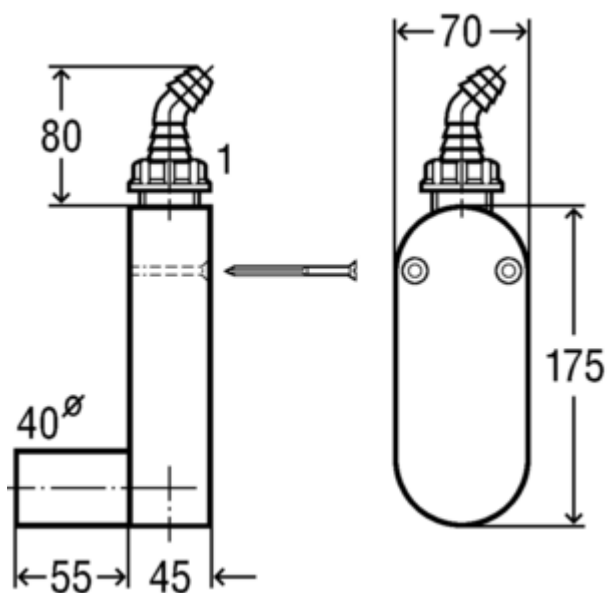

## Geurafsluiting, vlak

Productnummer: 1051065

Configuratie: DN 40 wit

### Configuratie-opties

1051065 | DN 40 wit

#### ✓ Sifon

Voor de afvoerwaterslang van wasmachines en vaatwassers.

- wandmontage
- afvoerbuis horizontaal
- bevestigingsschroeven
- schroefverbinding van de slang 45°
- gekeurd volgens DIN 19541

[meer info...](#)

### Technische gegevens

Type artikel	Sifon	Horizontale afvoerpijp	Ja
Monteren/bevestigen	Wandmontage	Diameter/nominale breedte (DN)	DN 40
Beoogd gebruik	Voor de afvalwaterslang van wasmachines of vaatwasmachines	Meer delen	bevestigingsschroeven