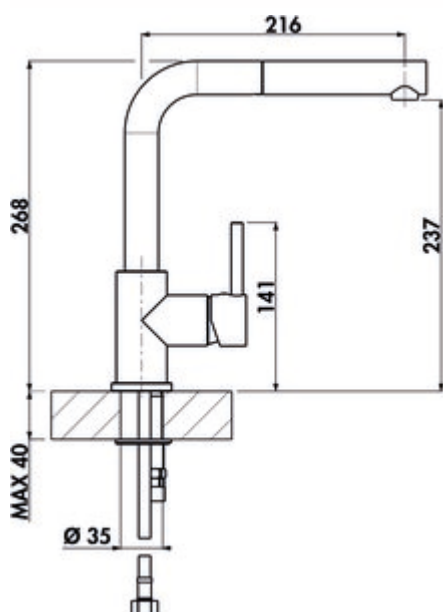

LINEA Gramix 2 Robinetterie haute pression

Numéro de produit: 1100416
Configuration: granite concrete

Options de configuration

1100411 | granite nero
1100412 | granite expresso
1100413 | granite metallico
1100415 | granite magnolia
1100416 | granite concrete
1100417 | granite lava
1100418 | granit nero assoluto

- ✓ Robinetterie d'évier
- ✓ haute pression
- ✓ à tête pivotante/extractible

Mitigeur à bec unique. À tête pivotante/extractible, manette latérale et cartouche céramique

avec régulateur de jet laminaire. — plage de pivotement 360°

— forage Ø 35 mm

BELGAQUA

[plus d'infos...](#)

Fiche technique

Type d'article	Robinetterie d'évier	Cartouche avec disques d'étanchéité en céramique	Oui
Marque	LINEA	Plage de pivotement de la sortie	360°
Nombre de poignées	1	Type de robinetterie	Mitigeur à bec unique
Hauteur de montage totale	268 mm	Pression de service	haute pression
Portée	216 mm	Matériau	laiton
Sortie	à tête pivotante/extractible	Nombre de trous de robinetterie	1
Hauteur d'écoulement	237 mm	Douchette à ressort	Non
Mode d'emploi	Levier	Distance minimale entre le mur et le centre du trou de robinetterie	10 mm
Diamètre de perçage	35 mm	Épaisseur du plan de travail	40 mm
Griffposition	droite		