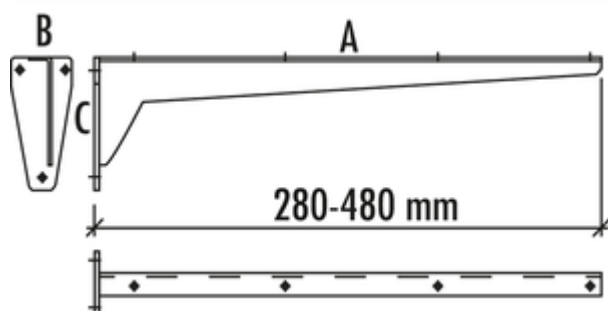

## Konsole starr

Produktnummer: 3021086

Konfiguration: A 330, B 53, C 100 mm

### Konfigurationsoptionen

3021085 | A 280, B 53, C 100 mm

3021086 | A 330, B 53, C 100 mm

3021087 | A 380, B 65, C 130 mm

3021088 | A 480, B 65, C 130 mm

✓ Konsole

Solide Blechkonstruktion. Tablarträger mit angeschweißter Befestigungsplatte.

— grundiert grau

— Tragkraft: ca. 75 kg

[weitere Infos...](#)

### Technische Daten

|            |         |           |           |
|------------|---------|-----------|-----------|
| Artikeltyp | Konsole | Breite    | 330 mm    |
| Höhe       | 100 mm  | Tragkraft | ca. 75 kg |