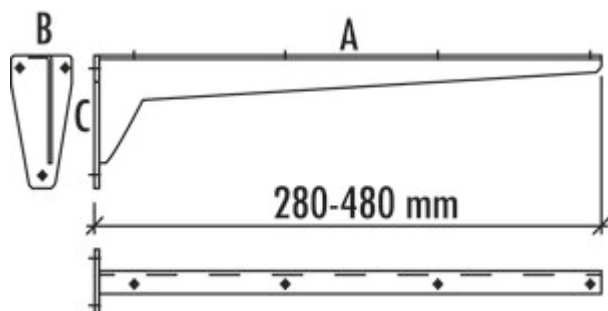

Konsole starr

Produktnummer: 3021086

Konfiguration: A 330, B 53, C 100 mm

Konfigurationsoptionen

3021085 | A 280, B 53, C 100 mm

3021086 | A 330, B 53, C 100 mm

3021087 | A 380, B 65, C 130 mm

3021088 | A 480, B 65, C 130 mm

✓ Konsole

Solide Blechkonstruktion. Tablarträger mit angeschweißter Befestigungsplatte.

— grundiert grau

— Tragkraft: ca. 75 kg

[weitere Infos...](#)

Technische Daten

Artikeltyp	Konsole	Tragkraft	ca. 75 kg
Breite	330 mm		