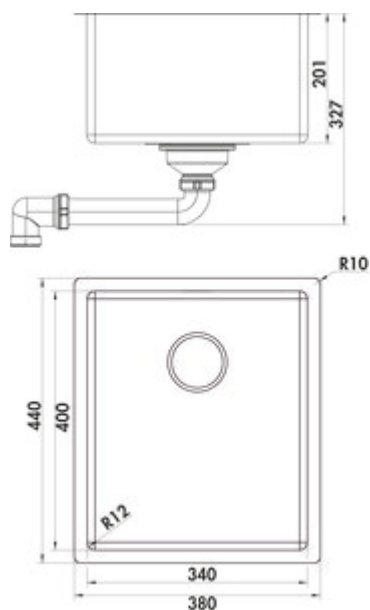

Corno Piu PFU2

Productnummer: 1041133

Configuratie: set (bekken en kraan Mio 3)

Configuratie-opties

1013124 | roestvrij staal

1041133 | set (bekken en kraan Mio 3)

- ✓ Inbouw-spoelunit
- ✓ Vlakbouw spoelunit
- ✓ Onderbouwbecken

Inbouw-/onderbouw-spoelunit. Enkel bekken. 3½" af- en overloopgarnituur met vlakbouwzeefkorfventiel. Bij het gebruik van de bijgeleverde bevestigingsklemmen wordt de benodigde inbouwbreedte per zijde ca. 30 mm groter bij de onderbouwunit.

Vlakke rand: ook geschikt voor vlakbouw

— geschikt voor werkbladdiktes van 10–40 mm (inbouw-spoelunit) en 20 mm (onderbouw-spoelunit)

— uitzaagafmeting ca. 370 x 430 mm (inbouw-spoelunit)

— uitzaagafmeting ca. 340 x 400 mm (onderbouw-spoelunit)

[meer info...](#)

Technische gegevens

| | | | |
|----------------------------------|---|-------------------------|--|
| Type artikel | spoelunit | Armatuur bank | Nee |
| Breed | 380 mm | Aantal bekken | 1 Hoofdbekken |
| Materiaal | roestvrij staal | Aantal overstroompunten | 1 |
| Installatievariant | Inbouw-spoelunit Vlakbouw spoelunit Onderbouwbecken | Ventilart | 3 1/2" bodemspoelkorfkraan |
| Breedte hoofdspoelbak | 340 mm | Overloop | Overloop in het hoofdbassin |
| Hoogte hoofdspoelbak | 201 mm | Geluidsisolatie | Ja |
| Diepte hoofdspoelbak | 400 mm | Garnitur | Af- en overloopgarnituur |
| Uitgesneden afmeting | ca. 370 x 430 mm (inbouw-spoelunit) ca. 340 x 400 mm (onderbouw-spoelunit) | Kastbreedte | 450 mm |
| Spoelstraal (R) | 10 | Binnenradius bekken (R) | 12 |
| Maximale dikte werkbladmateriaal | 40 mm | Opmerking | bij het gebruik van de bijgeleverde bevestigingsklemmen wordt de benodigde inbouwbreedte per zijde ca. 30 mm groter bij de onderbouwunit |
| Minimale dikte werkbladmateriaal | 10 mm | Werkbladdikte | De spoelen zijn geschikt voor werkbladdikten van 10–40 mm (inbouw-spoelunit) en vanaf 20 mm (onderbouw-spoelunit) |