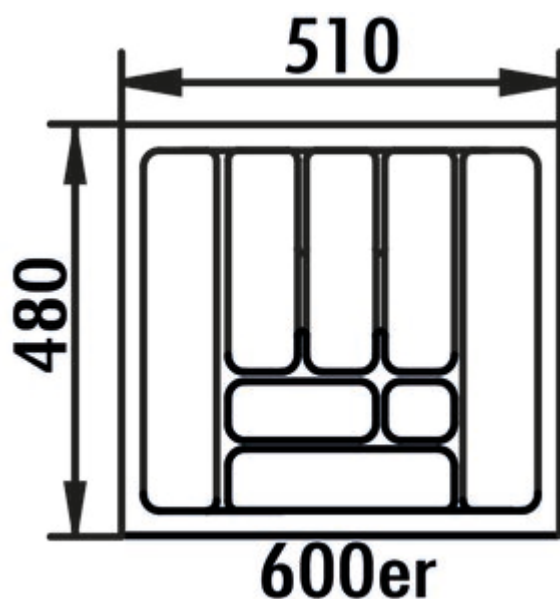

## Bestekelement 5

Productnummer: 8034259

Configuratie: voor 600 mm kastbreedte, B 510, D 480 mm

### Configuratie-opties

8034255 | voor 300 mm kastbreedte, B 210, D 480 mm

8034256 | voor 400 mm kastbreedte, B 310, D 480 mm

8034257 | voor 450 mm kastbreedte, B 360, D 480 mm

8034258 | voor 500 mm kastbreedte, B 410, D 480 mm

8034259 | voor 600 mm kastbreedte, B 510, D 480 mm

8034260 | voor 800 mm kastbreedte, B 710, D 480 mm

8034261 | voor 900 mm kastbreedte, B 810, D 480 mm

- ✓ Bestekelementen
- ✓ Kastbreedte: 600 mm
- ✓ Aantal compartimenten: 8

### Technische gegevens

Type artikel	Bestekelementen	Kastbreedte	600 mm
Hoogte	50 mm	Aantal compartimenten	8
Breed	510 mm	Geschikt framesysteem	GRASS Nova pro
Materiaal	kunststof		