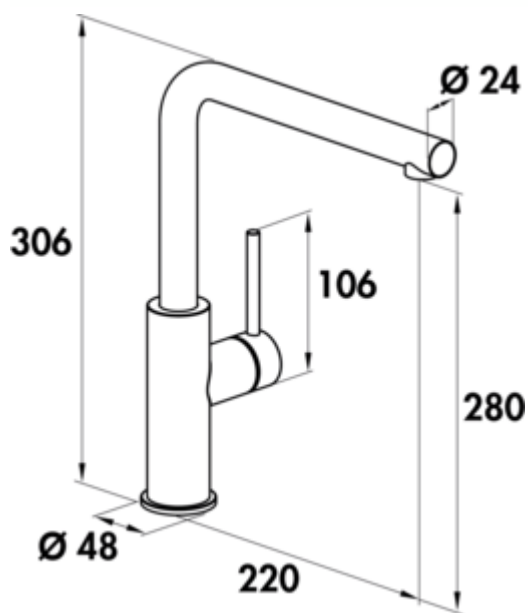

SERVIZIO Namor® 3 raamarmatuur

Productnummer: 5025034

Configuratie: zwart mat, hoogdruk

Configuratie-opties

5025033 | roestvrij staal, hoogdruk

5025034 | zwart mat, hoogdruk

- ✓ Gootsteenkraan
- ✓ hoogdruk
- ✓ met zwenkbare uitloop

Eengreepsmengkraan. Met zwenkbare uitloop, zijdelingse hendel, laminaire straalregelaar en keramisch binnenwerk.

- hoogte gekanteld slechts 25 mm
- zwenkbereik 120°
- boor \varnothing 35 mm
- komt overeen met de Duitse en Europese drinkwaterverordening/richtlijn

[meer info...](#)

Technische gegevens

Type artikel	Gootsteenkraan	Type balk	Laminaire straal
Merk	SERVIZIO	Type fitting	Eengreepsmengkraan
Aantal handgrepen	1	Bedrijfsdruk	hoogdruk
Bereik	220 mm	Breed	48 mm
uitloop	met zwenkbare uitloop	Materiaal	roestvrij staal
Afvoerhoogte	280 mm	Oppervlak/coating	poedergecoat
Bedrijfsmodus	Hefboom	Raamontage	Ja
Hoogte	306 mm	Draaibare handgreep	0 °
Boordiameter	35 mm	ECO-functie	energiebesparende koudestartfunctie
positie hendel	zijdelingse hendel	Lengte doucheslang	800 mm
Hefboomlengte	106 mm	Hoogte gekanteld	25 mm
Patroon met keramische afdichtingsschijven	Ja	Verbindingslangen	800 mm
Draaibare uitloop	120°		