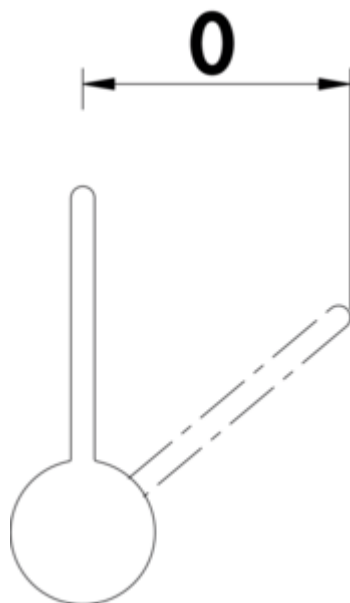

SERVIZIO Namor® 3 raamarmatuur

Productnummer: 5025034

Configuratie: zwart mat, hoogdruk

Configuratie-opties

5025033 | roestvrij staal, hoogdruk

5025034 | zwart mat, hoogdruk

- ✓ Gootsteenkraan
- ✓ hoogdruk
- ✓ met zwenkbare uitloop

Eengreepsmengkraan. Met zwenkbare uitloop, zijdelingse hendel, laminaire straalregelaar en keramisch binnenwerk.

- hoogte gekanteld slechts 25 mm
- zwenkbereik 120°
- boor \varnothing 35 mm
- komt overeen met de Duitse en Europese drinkwaterverordening/richtlijn

[meer info...](#)

Technische gegevens

Type artikel	Gootsteenkraan	Type balk	Laminaire straal
Merk	SERVIZIO	Type fitting	Eengreepsmengkraan
Aantal handgrepen	1	Bedrijfsdruk	hoogdruk
Bereik	220 mm	Breed	48 mm
uitloop	met zwenkbare uitloop	Materiaal	roestvrij staal
Afvoerhoogte	280 mm	Oppervlak/coating	poedergecoat
Bedrijfsmodus	Hefboom	Raamontage	Ja
Hoogte	306 mm	Draaibare handgreep	0 °
Boordiameter	35 mm	ECO-functie	energiebesparende koudestartfunctie
positie hendel	zijdelingse hendel	Lengte doucheslang	800 mm
Hefboomlengte	106 mm	Hoogte gekanteld	25 mm
Patroon met keramische afdichtingsschijven	Ja	Verbindingslangen	800 mm
Draaibare uitloop	120°		