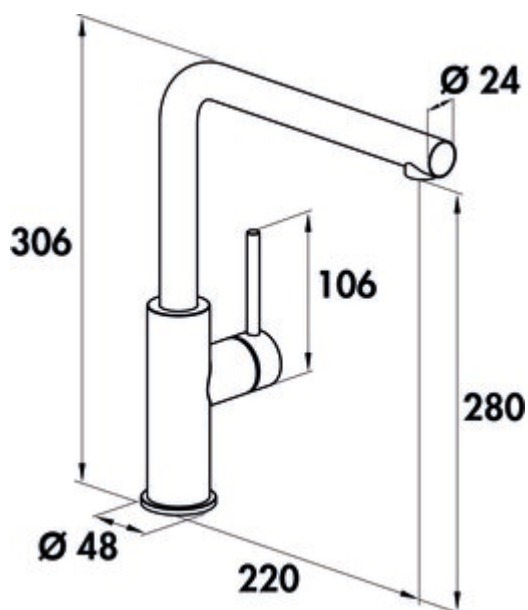

SERVIZIO Namor® 3 raamarmatuur

Productnummer: 5025034

Configuratie: zwart mat, hoogdruk

Configuratie-opties

5025033 | roestvrij staal, hoogdruk

5025034 | zwart mat, hoogdruk

- ✓ Gootsteenkraan
- ✓ hoogdruk
- ✓ met zwenkbare uitloop

Eengreepsmengkraan. Met zwenkbare uitloop, zijdelingse hendel, laminaire straalre-gelaar en keramisch binnenwerk.

- hoogte gekanteld slechts 25 mm
- zwenkbereik 120°
- boor Ø 35 mm
- komt overeen met de Duitse en Europese drinkwaterverordening/richtlijn

[meer info...](#)

Technische gegevens

Type artikel	Gootsteenkraan	Type balk	Laminaire straal
Merk	SERVIZIO	Type fitting	Eengreepsmengkraan
Aantal handgrepen	1	Bedrijfsdruk	hoogdruk
Bereik	220 mm	Breed	48 mm
uitloop	met zwenkbare uitloop	Materiaal	roestvrij staal
Afvoerhoogte	280 mm	Oppervlak/coating	poedergecoat
Bedrijfsmodus	Hefboom	Raammontage	Ja
Boordiameter	35 mm	Draaibare handgreep	0 °
positie hendel	zijdelingse hendel	ECO-functie	energiebesparende koudestartfunctie
Hefboomlengte	106 mm	Lengte doucheslang	800 mm
Patroon met keramische afdichtingsschijven	Ja	Hoogte gekanteld	25 mm
Draaibare uitloop	120°	Verbindingslangen	800 mm