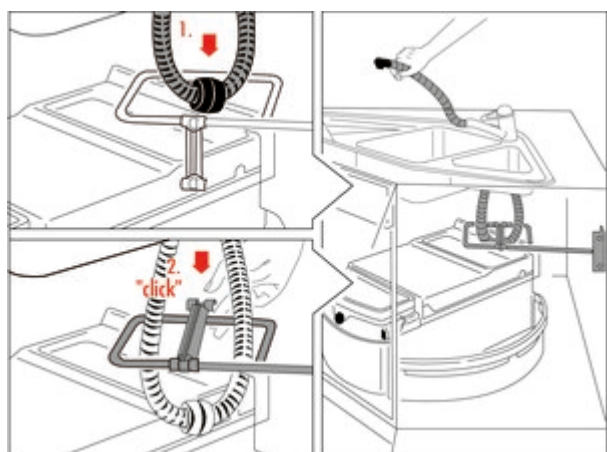

#### ✓ Toebehoren

Voor alle in de handel gebruikelijke slangdouchekranen.

- eenvoudige montage door aanschroeven in de onderkast
- gedwongen geleiding van de slang in de overige vrije ruimte, rechts, links, achteraan, bovenaan
- geïnstalleerde inbouwtoestellen worden niet in functie belemmerd
- metalen beugel, epoxyhars poedergecoat
- optioneel toebehoren voor Rondo plus

### Technische gegevens

Type artikel	Toebehoren	Opmerking	geïnstalleerde inbouwtoestellen worden niet in functie belemmerd
Materiaal	metalen, epoxyhars poedergecoat	Geschikt voor	voor alle in de handel gebruikelijke slangdouchekranen
Monteren/bevestigen	kastwand		