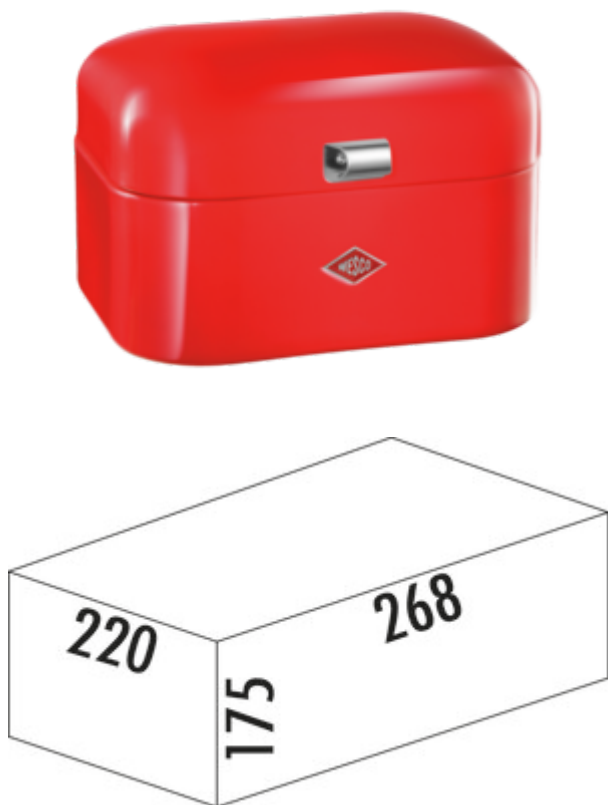

## WESCO® Single Grandy®

Produktnummer: 8012210

Konfiguration: rot

### Konfigurationsoptionen

- 8012210 | rot
- 8012211 | weiß
- 8012213 | mandel
- 8012214 | schwarz matt
- 8012215 | weiß matt
- 8012216 | graphit matt
- 8012217 | sand matt
- 8012290 | cool grey
- 8036157 | pink
- 8036158 | mint
- 8036159 | schwarz
- 8036166 | darkgreen SE
- 8036167 | redorange SE

✓ 7.5 l

✓ Brotkasten

Brotkasten.

— 175 x 268 x 220 mm (H x B x T)

[weitere Infos...](#)

### Technische Daten

Artikeltyp	Brotkasten	Volumen/Inhalt Behälter 1	7,5 l
Marke	WESCO®	Spülmaschineneignung	Nicht spülmaschinengeeignet
Breite	268 mm	Material Griff	Metall
Material	pulverbeschichtetes Stahlblech	Alte Wesco Art.Nr.	235101-02
Gesamtvolumen	7.5 l		