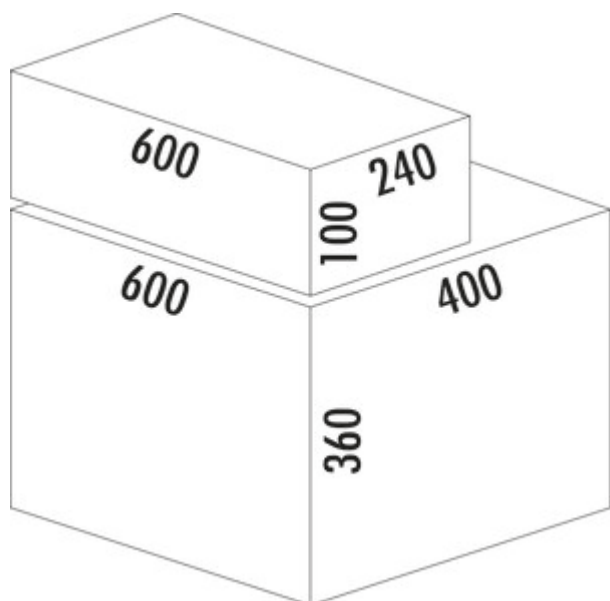

Cox® Base 360 S/600-2 avec Base-Board

Numéro de produit: 8013373

Configuration: anthracite, H 460 mm

Options de configuration

8012373 | gris clair, H 460 mm

8013373 | anthracite, H 460 mm

- ✓ Système de tiroirs à casseroles avec tiroir supplémentaire
- ✓ extraction totale
- ✓ 44 l
- profondeur du rail de guidage 470 mm
- capacité 44 (2 x 22) litres
- technique: sortie totale
- montage: paroi de l'armoire et bandeau frontal
- avec entrée soft et amortissement
- boîtes de rangement de 1 x 2,7 l et 1 x 1,2 l et 4 fixations incluses

[plus d'infos...](#)

Fiche technique

Type d'article	Système de collecte des déchets	Profondeur du rail de guidage	470 mm
Largeur	600 mm	Volume total	44 l
Montage/fixation	sur la paroi du meuble bandeau de la façade	Volume/contenu du récipient 1	22 l
Matériau du récipient	plastique	Volume/contenu du récipient 2	22 l
Nombre de récipients	2	Forme	angulaire
Technique d'ouverture	extraction totale	Retrait immédiat	Oui
Nombre de récipients dans le tiroir supplémentaire	2	Volume/contenu du récipient	22/22
Type de construction Collecteur de déchets	Système de tiroirs à casseroles avec tiroir supplémentaire	Volume/contenu du bac à tiroirs 1	2,7 l
Marquage CE sur le produit	Non	Volume/contenu du bac à tiroirs 2	1,2 l
Largeur de l'armoire	600 mm	Mécanisme de fermeture	Avec amortisseur

Kundenzusatzung

MADE IN GERMANY

Customer Information:
 Name: _____
 Address: _____
 City: _____
 Country: _____

Technical Data:
 Material: Stahl verzinkt
 Color: Anthrazit
 Dimensions: 600 x 400 x 23 mm

Product Information:
 Product Name: **Cox Base 360 S_600-2 mit Base Board**
 Article No.: **8013373**