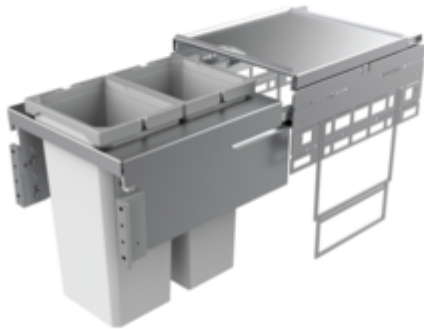

Cox[®] Base 460 S/400-2

Produktnummer: 8012356
 Konfiguration: hellgrau, H 460 mm

Konfigurationsoptionen

8012356 | hellgrau, H 460 mm

- ✓ Frontauszugssystem
- ✓ Vollauszug
- ✓ 25 l

Mit herausziehbarem Gesamtdeckel.

- Führungsschientiefe 470 mm
- Abfallvolumen 25 (2 x 12,5) Liter
- Technik: Vollauszug
- Gestell/Führung silber
- Gesamtdeckel silber
- Montage: Schrankwand und Frontblende
- mit Softeinzug und Dämpfung

[weitere Infos...](#)

Technische Daten

Artikeltyp	Abfallsammelsystem	CE-Kennzeichnung am Produkt	Nein
Breite	400 mm	Führungsschientiefe	470 mm
Schrankbreite	400 mm	Gesamtvolumen	25 l
Montage/Befestigung	Schrankwand Frontblende	Volumen/Inhalt Behälter 1	12,5 l
Material Behälter	Kunststoff	Volumen/Inhalt Behälter 2	12,5 l
Farbe Gesamtdeckel	silber	Form	quadratisch
herausziehbarer Gesamtdeckel	Ja	Softeinzug	Ja
Deckel	Ja	Farbe Führung	silber
Deckelart	Gesamtdeckel	Farbe Gestell	silber
Anzahl Behälter	2	Volumen/Inhalt Behälter	12,5/12,5
Öffnungstechnik	Vollauszug	Schließmechanismus	Mit Dämpfer
Bauart Abfallsammler	Frontauszugssystem		

Ersatzteile

8012319	Cox [®] Systembehälter, Einzeleimer, hellgrau, 12,5 Liter
8010153	Gesamtdeckel, Zubehör, silber

Empfehlungen

8012309	Cox [®] Base Einzeleimer, Einzeleimer, hellgrau
---------	--