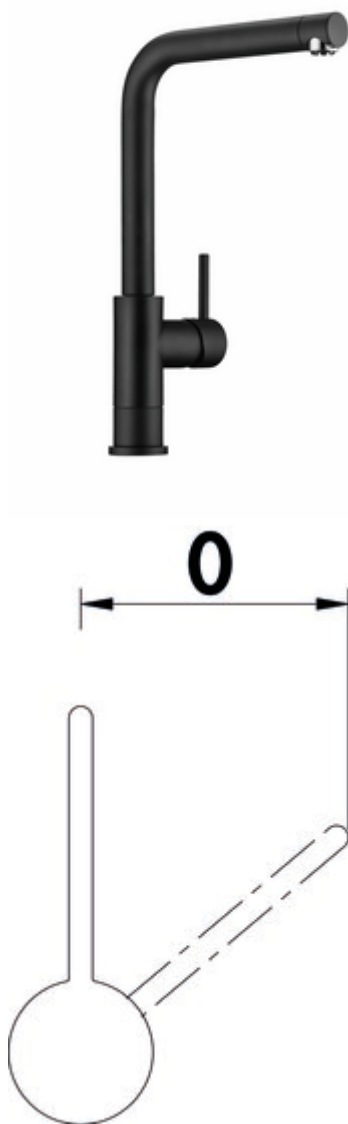

LINEA Arco 5 raamarmatuur

Productnummer: 5011335

Configuratie: zwart mat, laagdruk

Configuratie-opties

5011330 | chroom, hoogdruk

5011331 | edelstaalfinish, hoogdruk

5011332 | zwart mat, hoogdruk

5011333 | chroom, laagdruk

5011334 | roestvrij staalfinish, laagdruk

5011335 | zwart mat, laagdruk

✓ Gootsteenkraan

✓ laagdruk

✓ Zwenkbaar

Eéngreepsmengkraan. Met zwenkbare uitloop, laminaire straalregelaar en keramisch binnenwerk.

— hoogte gekanteld slechts 45 mm

— zwenkbereik 360°

— boor Ø 35 mm

BELGAQUA

[meer info...](#)

Technische gegevens

Type artikel	Gootsteenkraan	Type fitting	Eengreepsmengkraan
Merk	LINEA	Bedrijfsdruk	laagdruk
Aantal handgrepen	1	Breed	239 mm
Totale installatiehoogte	352 mm	Materiaal	messing
Bereik	199 mm	Oppervlak/coating	poedergecoat
uitloop	Zwenkbaar	Werkbladdikte	40 mm
Afvoerhoogte	320 mm	Raammontage	Ja
Bedrijfsmodus	Hefboom	Aantal kraangaten	1
Boordiameter	35 mm	Patroongrootte	35 mm
positie hendel	rechts	Hoogte gekanteld	45 mm
Garantie van de fabrikant	5 jaar garantie af fabriek (behalve op slijtageonderdelen) 10 jaar after-sales garantie op onderdelen Uw claim bij de klantenservice tijdens de garantieperiode wordt individueel in overleg afgehandeld.	Type aansluiting	G 3/8" F
Patroon met keramische afdichtingsschijven	Ja	Aansluitgrootte	DN 15
Draaibare uitloop	360°	Verbindingslangen	900 mm
Klantenservice van de fabriek	Nee		