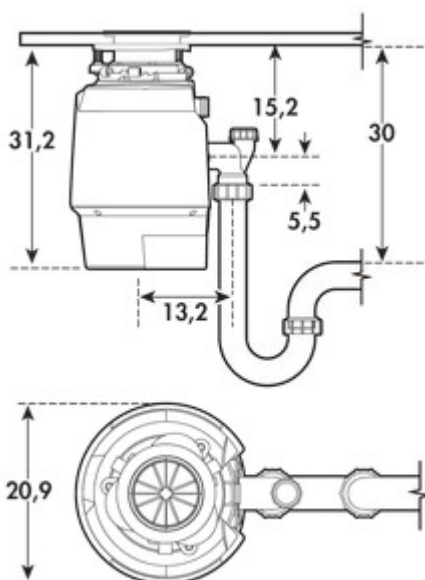

Premium 700 EC

Productnummer: 8012031

Configuratie: antraciet, H 312 mm

Configuratie-opties

8012031 | antraciet, H 312 mm

- ✓ Afvalverwijderingstoestellen
- ✓ Capaciteit maalkamer: 0,98 l
- ✓ roestvrij staal

Keukenafval-verwijderingstoestel kan continu gevuld worden. Automatische wijziging van de draairichting voor een verlenging van de levensduur en een probleemloos gebruik. Roestvrijstalen maalkamer 980 ml, geruisarm, met bijgevoegde luchtschakelaar in chroom, 2-wegen maalproces, overlastschakelaar met manuele terugschakelaar, beschermd tegen spatwater, GS-aansluiting, motor met 0,75 PK. Passend voor 3½" aflopen.

Gelieve u voor de inbouw van het afvalmaaltoestel over de regionale wettelijke voorschriften bij de bevoegde autoriteiten te informeren!

- Ø 209 mm
- gewicht 8,12 kg
- 380 watt

[meer info...](#)

Technische gegevens

Type artikel	Afvalverwijderingstoestel	Totaal volume	1 l
Breed	209 mm	Volume/inhoud container 1	1 l
Materiaal	roestvrij staal	Vorm	rond
Opmerking	Gelieve u voor de inbouw van het afvalmaaltoestel over de regionale wettelijke voorschriften bij de bevoegde autoriteiten te informeren!	Volume/inhoud container	1
Eigenschappen	Onderhoudsvrij stil Zelfreinigend Spatwaterdicht	Maalkamer voor materiaal	roestvrij staal
Motorvermogen	0,75 PK	Capaciteit maalkamer	0,98 l
Aantal containers	1	Diameter	209 mm
Type afvalverzamelaar	Afvalverwijderingstoestellen	Volume	40 % geruisarmer dan de standaard