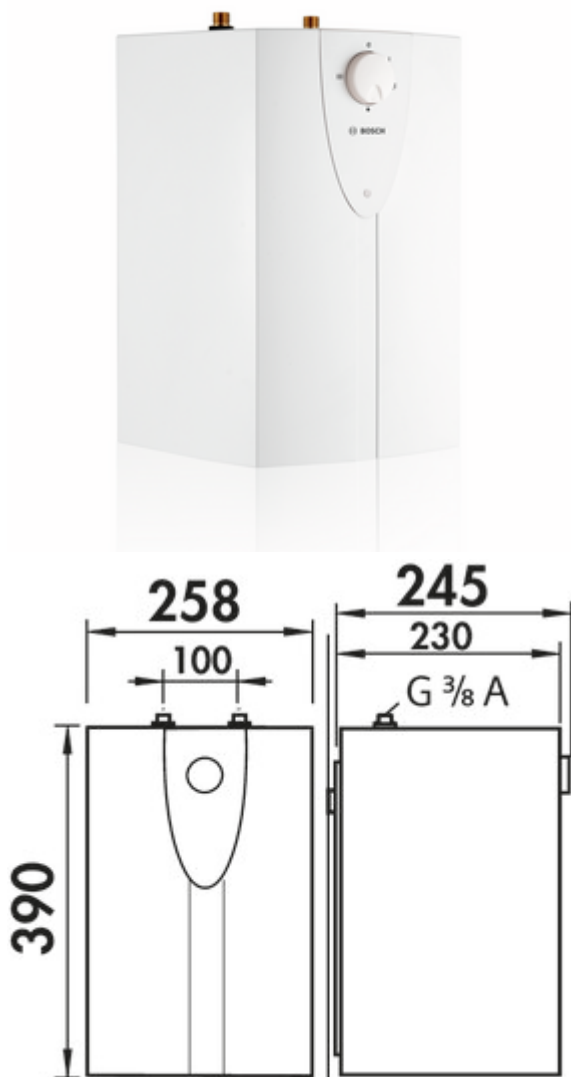

## Close-in toestel TR 1500

Productnummer: 6011041

Configuratie: wit

### Configuratie-opties

6011041 | wit

- ✓ Boiler
- ✓ drukloos (Open)
- ✓ laagdruk

Waterboiler.

- kleine boiler 5 liter, wit. Open (drukloos)
- boilermateriaal van kunststof
- hoogwaardige compactwarmte-isolatie
- traploze temperatuurregeling van 35–85 °C
- met antivriesstand "\*" en energiespaarstand "e"
- temperatuurbe grenzing op stand "I" of stand "e" beperkbaar
- functielampje
- mengwaterhoeveelheid 40 °C 9,5 l
- de uitloop van een kraan moet altijd vrij zijn
- zo mogelijk geen douchekraan gebruiken
- geringste stand-by verbruik (ongeveer 0,2 kWh bij 65 °C/24 uur)
- met bevestigingsmateriaal, montagebeugel
- opnieuw inschakelbare veiligheidstemperatuurbe grenzing
- aanraak-/vochtigheidsbeveiliging IP24D
- elektrische aansluiting 220–240 V
- stekkerklaar, aansluitwaarde 2,2 kW
- gewicht met watervulling 7,5 kg
- toestelafmetingen (H x B x D) 390 x 258 x 245 mm

### Technische gegevens

Type artikel	Boiler	Beschermingsklasse	IP24D
Bedrijfsdruk	laagdruk	Geïntegreerd display	functielampje
Breed	258 mm	Bedrijfsmodus	Kabel
Materiaal	kunststof	Temperatuurinstelling	traploze temperatuurregeling van 35–85 °C
Opmerking	de uitloop van een kraan moet altijd vrij zijn zo mogelijk geen douchekraan gebruiken stekkerklaar, aansluitwaarde 2,2 kW	Afdrukken	drukloos (Open)
Energie-efficiëntieklasse	A	Gewicht met watervulling	7,5 kg
Netspanning	220–240 V	Onderspoelunit versie	hoogwaardige compactwarmte-isolatie Met vorstbeveiligingsinstelling Met energiebesparende stand Terugstelbare veiligheidstemperatuurbe grenzer
Volume/inhoud	5 l	Stand-by energieverbruik	ongeveer 0,2 kWh bij 65 °C/24 uur
Certificering	CE VDE	Hoeveelheid gemengd water	40 °C 9,5 l
Met netstekker	Ja		