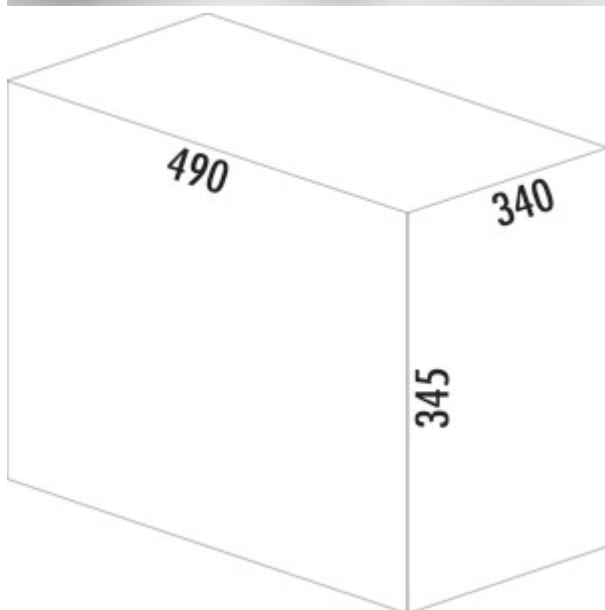

## WESCO® Profiline Double-Master® 345 S/400-2

Productnummer: 8012086

Configuratie: antraciet

### Configuratie-opties

8012086 | antraciet

- ✓ Uittrektechniek voor draaideuren
- ✓ volledig uittrekbaar
- ✓ 32 l
  - afvalvolume 32 (2 x 16) liter
  - techniek: volledig uittrekbaar
  - onderstel/geleiding zilver
  - volledig deksel antraciet
  - montage: kastbodem
  - met slechts 345 mm inbouwhoogte de ideale ruimtebesparing

### Technische gegevens

Type artikel	Systeem voor afvalinzameling	Technologie openen	volledig uittrekbaar
Merk	WESCO®	Type afvalverzamelaar	Uittrektechniek voor draaideuren
Breed	340 mm	Totaal volume	32 l
Kastbreedte	400 mm	Volume/inhoud container 1	16 l
Monteren/bevestigen	kastbodem	Volume/inhoud container 2	16 l
Materiaal container	kunststof	Vorm	hoekig
Kleur totale dekking	antraciet	Installatiehoogte	345 mm
Materiaal Deckel	kunststof	Kleurengids	zilver
Omslag	Ja	Kleur frame	zilver
Type hoes	Volledig deksel	Volume/inhoud container	16/16
Aantal containers	2		