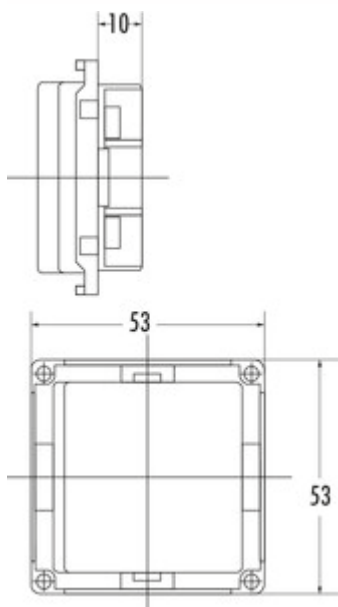

Wippschalter

Produktnummer: 7013046

Konfiguration: silberfarbig

Konfigurationsoptionen

7013046 | silberfarbig

- ✓ Schalter
- Kontakt einpoliger Ausgang
- Schaltspannung 230 V
- Schaltstrom 16 A

[weitere Infos...](#)