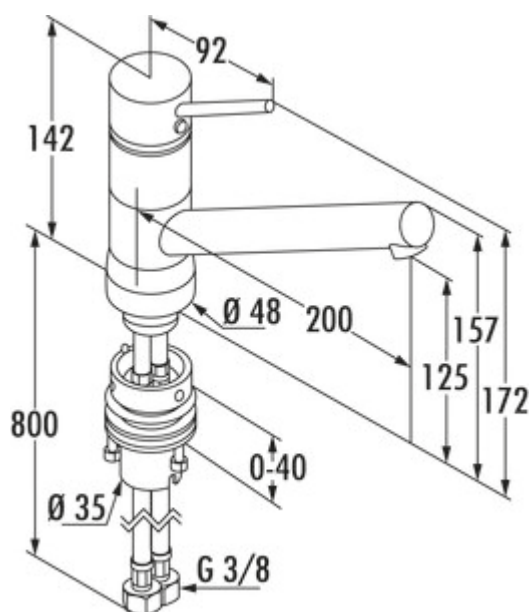

## Kludi Scope 5 raamarmatuur

Productnummer: 5023087  
Configuratie: chroom, hoogdruk

**Configuratie-opties**  
5023087 | chroom, hoogdruk

- ✓ Gootsteenkraan
- ✓ hoogdruk
- ✓ met zwenkbare uitloop

Eengreepsmengkraan. Met zwenkbare uitloop en keramisch binnenwerk. Bekoort door doorgemakkelijke bediening.

- hoogte gekanteld slechts 25 mm
- zwenkbereik 360°
- boor  $\varnothing$  35 mm
- inclusief DO-IT aansluitslangen

[meer info...](#)

### Technische gegevens

Type artikel	Gootsteenkraan	Patroon met keramische afdichtingsschijven	Ja
Merk	Kludi	Draaibare uitloop	360°
Aantal handgrepen	1	Type fitting	Eengreepsmengkraan
Totale installatiehoogte	172 mm	Bedrijfsdruk	hoogdruk
Bereik	200 mm	Monteren/bevestigen	inclusief DO-IT aansluitslangen
uitloop	met zwenkbare uitloop	Werkbladdikte	40 mm
Afvoerhoogte	125 mm	Raammontage	Ja
Bedrijfsmodus	Hefboom	Slangdouche met veergeleiding	Nee
Boordiameter	35 mm	Hoogte gekanteld	25 mm
positie hendel	boven	Anti-kalk straalregelaar	Ja
Hefboomlengte	92 mm	Debiet bij 3 bar (koud)	12,5 l/min