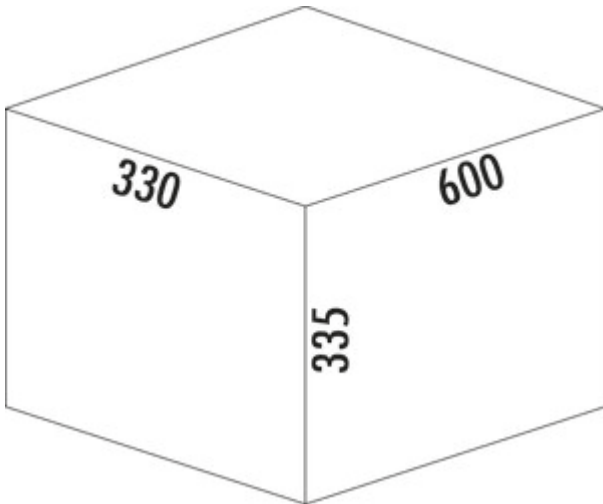

WESCO® Pullboy Soft Comfort® 335 K/600-3

Produktnummer: 8011124
Konfiguration: anthrazit

Konfigurationsoptionen
8011124 | anthrazit

- ✓ Frontauszugssystem
- ✓ Vollauszug
- ✓ 33 l

Mit feststehendem Deckel. Inkl. Auszugssicherungsstifte.

- Abfallsystem mit Softeinzug und Dämpfung
- Abfallvolumen 33 (2 x 8/1 x 17) Liter
- Maße: 335 x 562 x 330 mm (H x B x T)
- Montage: Seitenwandmontage mit Frontblende
- für 16/19 mm Seitenwände

[weitere Infos...](#)

Technische Daten

Artikeltyp	Abfallsammelsystem	Bauart Abfallsammler	Frontauszugssystem
Marke	WESCO®	Führungsschientiefe	420 mm
Breite	562 mm	Gesamtvolumen	33 l
Material	Kunststoff	Volumen/Inhalt Behälter 1	8 l
Schrankbreite	600 mm	Volumen/Inhalt Behälter 2	8 l
Montage/Befestigung	Seitenwand Frontblende Comfort Plus Metall-Einbauschablone	Volumen/Inhalt Behälter 3	17 l
Weiteres	inkl. Auszugssicherungsstifte	Form	eckig
Farbe Gesamtdeckel	anthrazit	Softeinzug	Ja
herausziehbarer Gesamtdeckel	Nein	Für Seitenwandstärke	16/19 mm
Deckel	Ja	Farbe Gestell	anthrazit
Deckelart	Gesamtdeckel	Volumen/Inhalt Behälter	8/8/17
Anzahl Behälter	3	Tragkraft	max. 30 kg
Öffnungstechnik	Vollauszug	Schließmechanismus	Mit Dämpfer