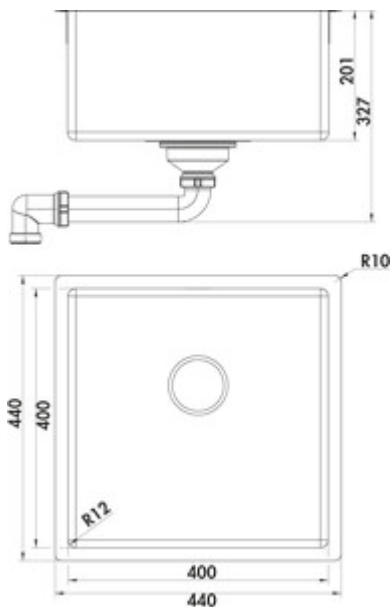

Corno Piu PFU3

Numéro de produit: 1041134

Configuration: lot (bac et robinetterie Mio 3)

Options de configuration

1013123 | acier inox

1041134 | lot (bac et robinetterie Mio 3)

- ✓ Evier encastrable
- ✓ Evier à bord affleurant
- ✓ Bac à encastrer par le bas

Evier encastrable/à encastrer par le bas. Bac individuel. Robinetterie de vidage et de trop-plein 3½" pour l'évier et soupape à tamis affleurant le sol. En cas d'utilisation des pinces de fixation jointes, la largeur d'encastrement nécessaire s'élève à env. resp. 30 mm par côté pour l'évier encastrable par le bas.

Bord plat: également adapté pour le montage affleurant

— adapté pour plans de travail d'une épaisseur de 10–40 mm (évier encastrable) et 20 mm (évier à encastrer par le bas)

— dimension de découpe env. 430 x 430 mm (évier encastrable)

— dimension de découpe env. 400 x 400 mm (évier à encastrer par le bas)

[plus d'infos...](#)

Fiche technique

Type d'article	Evier	Remarque	en cas d'utilisation des pinces de fixation jointes, la largeur d'encastrement nécessaire s'élève à env. resp. 30 cm par côté pour l'évier encastrable par le bas
Largeur	440 mm	Excentrique	Soupape d'écoulement et de trop-plein
Matériau	acier inox	Épaisseur du plan de travail	Les éviers sont adaptés pour plans de travail d'une épaisseur de 10–40 mm (évier encastrable) et à partir de 20 mm (évier à encastrer par le bas)
Ventilart	3 1/2" Vanne à panier à ras du sol	Largeur de l'armoire	500 mm
Débordement	Trop-plein dans le bassin principal	Dimension de découpe	env. 430 x 430 mm (évier encastrable avec bac individuel) env. 400 x 400 mm (évier à encastrer par le bas)