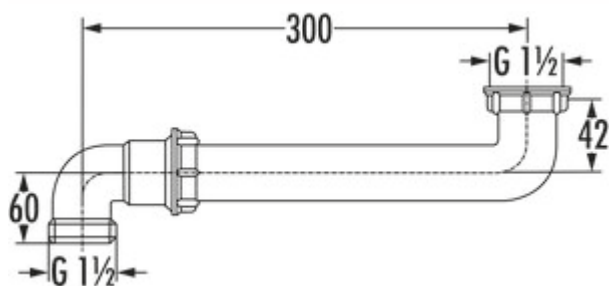

Connecteur gain de place

Numéro de produit: 1051017

Configuration: blanc

Options de configuration

1051017 | blanc

✓ Tuyau d'écoulement

Cette pièce de montage permet un déplacement du siphon dans le domaine souvent inutilisé sous l'élément bas, près du mur, sous l'évier et crée ainsi de la place.

— filetage de raccord 1 ½"

[plus d'infos...](#)

Fiche technique

| | | | |
|----------------|--------------------------|----------|------|
| Type d'article | Tuyau d'écoulement | Filetage | 1 ½" |
| Utilisation | Rallonge de raccordement | | |