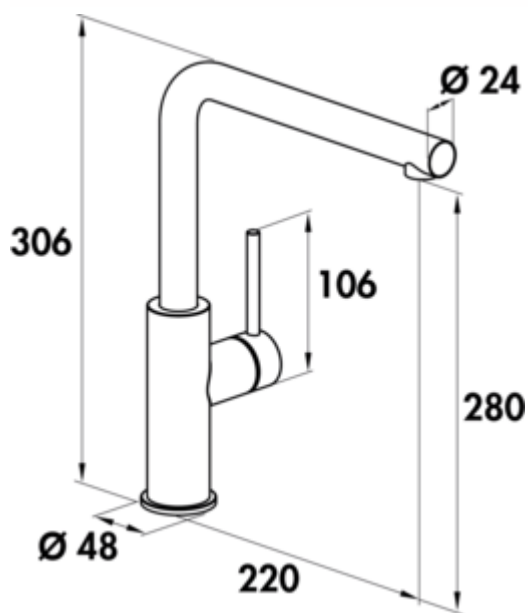

SERVIZIO Namor® 3 raamarmatuur

Productnummer: 5025033

Configuratie: roestvrij staal, hoogdruk

Configuratie-opties

5025033 | roestvrij staal, hoogdruk

5025034 | zwart mat, hoogdruk

✓ Gootsteenkraan

✓ hoogdruk

✓ met zwenkbare uitloop

Eengreepsmengkraan. Met zwenkbare uitloop, zijdelingse hendel, laminaire straalregelaar en keramisch binnenwerk.

— hoogte gekanteld slechts 25 mm

— zwenkbereik 120°

— boor Ø 35 mm

— komt overeen met de Duitse en Europese drinkwaterverordening/richtlijn

[meer info...](#)

Technische gegevens

Type artikel	Gootsteenkraan	Draibare uitloop	120°
Merk	SERVIZIO	Type balk	Laminaire straal
Aantal handgrepen	1	Type fitting	Eengreepsmengkraan
Bereik	220 mm	Bedrijfsdruk	hoogdruk
uitloop	met zwenkbare uitloop	Breed	48 mm
Afvoerhoogte	280 mm	Materiaal	roestvrij staal
Bedrijfsmodus	Hefboom	Raamontage	Ja
Hoogte	306 mm	Draibare handgreep	0 °
Boordiameter	35 mm	ECO-functie	energiebesparende koudestartfunctie
positie hendel	zijdelingse hendel	Lengte doucheslang	800 mm
Hefboomlengte	106 mm	Hoogte gekanteld	25 mm
Patroon met keramische afdichtingsschijven	Ja	Verbindingsslagen	800 mm