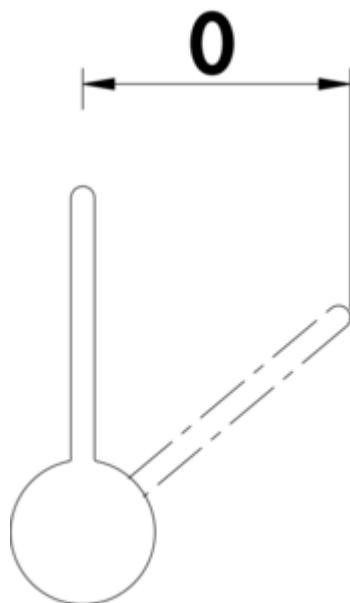

SERVIZIO Namor® 3 raamarmatuur

Productnummer: 5025033

Configuratie: roestvrij staal, hoogdruk

Configuratie-opties

5025033 | roestvrij staal, hoogdruk

5025034 | zwart mat, hoogdruk

✓ Gootsteenkraan

✓ hoogdruk

✓ met zwenkbare uitloop

Eengreepsmengkraan. Met zwenkbare uitloop, zijdelingse hendel, laminaire straalregelaar en keramisch binnenwerk.

— hoogte gekanteld slechts 25 mm

— zwenkbereik 120°

— boor Ø 35 mm

— komt overeen met de Duitse en Europese drinkwaterverordening/richtlijn

[meer info...](#)

Technische gegevens

Type artikel	Gootsteenkraan	Draibare uitloop	120°
Merk	SERVIZIO	Type balk	Laminaire straal
Aantal handgrepen	1	Type fitting	Eengreepsmengkraan
Bereik	220 mm	Bedrijfsdruk	hoogdruk
uitloop	met zwenkbare uitloop	Breed	48 mm
Afvoerhoogte	280 mm	Materiaal	roestvrij staal
Bedrijfsmodus	Hefboom	Raamontage	Ja
Hoogte	306 mm	Draibare handgreep	0 °
Boordiameter	35 mm	ECO-functie	energiebesparende koudestartfunctie
positie hendel	zijdelingse hendel	Lengte doucheslang	800 mm
Hefboomlengte	106 mm	Hoogte gekanteld	25 mm
Patroon met keramische afdichtingsschijven	Ja	Verbindingsslagen	800 mm