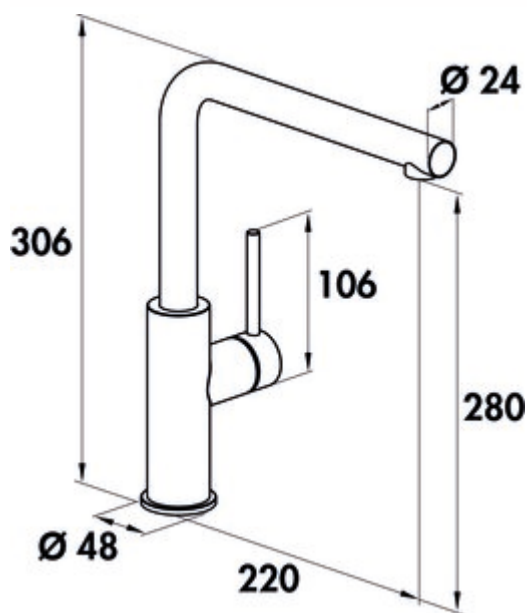

SERVIZIO Namor® 3 raamarmatuur

Productnummer: 5025033

Configuratie: roestvrij staal, hoogdruk

Configuratie-opties

5025033 | roestvrij staal, hoogdruk

5025034 | zwart mat, hoogdruk

- ✓ Gootsteenkraan
- ✓ hoogdruk
- ✓ met zwenkbare uitloop

Eengreepsmengkraan. Met zwenkbare uitloop, zijdelingse hendel, laminaire straalre-gelaar en keramisch binnenwerk.

- hoogte gekanteld slechts 25 mm
- zwenkbereik 120°
- boor Ø 35 mm
- komt overeen met de Duitse en Europese drinkwaterverordening/richtlijn

[meer info...](#)

Technische gegevens

Type artikel	Gootsteenkraan	Draaibare uitloop	120°
Merk	SERVIZIO	Type balk	Laminaire straal
Aantal handgrepen	1	Type fitting	Eengreepsmengkraan
Bereik	220 mm	Bedrijfsdruk	hoogdruk
uitloop	met zwenkbare uitloop	Breed	48 mm
Afvoerhoogte	280 mm	Materiaal	roestvrij staal
Bedrijfsmodus	Hefboom	Raammontage	Ja
Hoogte	306 mm	Draaibare handgreep	0°
Boordiameter	35 mm	ECO-functie	energiebesparende koudestartfunctie
positie hendel	zijdelingse hendel	Lengte doucheslang	800 mm
Hefboomlengte	106 mm	Hoogte gekanteld	25 mm
Patroon met keramische afdichtingsschijven	Ja	Verbindingslangen	800 mm